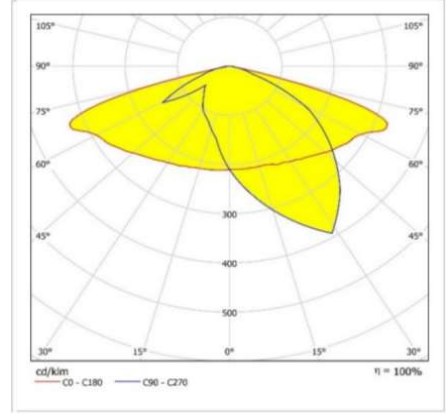

Fotometrik Eğri

Opsiyonel Özellikler

Renk Sıcaklığı : 3000K -5700K-6500K