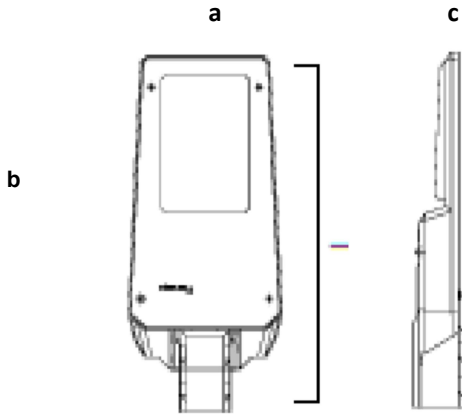

### Ürün Bilgisi

Gövde	: Alüminyum
Difüzör	: (PMMA Lens ) Temperli Şeffaf Cam 4mm
Kullanım Şekli	: LED Projektör
Işık Kaynağı	: Mid Power LED
Tüketim Gücü	: 60W
Armatür Lümeni	: 7200 Lm
Armatür Verimliliği	: 120Lm/W
Giriş Gerilimi	: 220-240V AC
Çalışma Sıcaklığı	: (-40 °C/+40 °C)
İp Koruma Sınıfı	: IP66
Darbe Dayanım Sınıfı (IK)	: IK08
Led Ömrü L70	: 100.000 saat
Renksel Geriverim İndeksi (CRI)	: 70 (80-90 Optional)
Renk Sıcaklığı (CCT)	: 4000K
Standartlar	: EN60598-1 standartlarına uygun
Gövde Rengi	: Ral 9005
Darbe Dayanım	: 10kV
Işık Dağılımı	: ASİMETRİK

### Fotometrik Eğri

### Uzunluk Ölçüleri (mm)

### Uzunluk Ölçüleri (mm)

	a	b	c
Standard	: 205	438	67
Ağırlık	: 3,5kg		