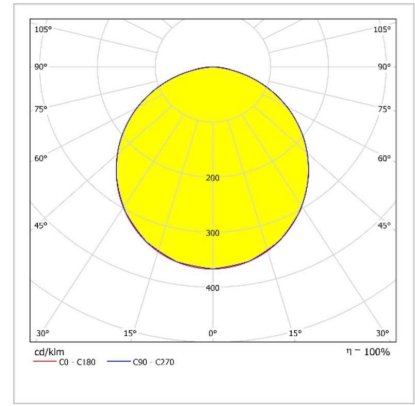

Fotometrik Eğri

Opsiyonel Özellikler

Tavan Tipi	: Taşyünü ve Alçıpan
ACK Uyumluluğu	: 1, 3 Saat
Dali Uyumluluğu	: Var
Renk Sıcaklığı	: 3000K - 4000K-5700K-6500K