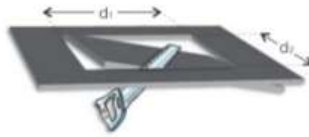

KANZ Taşyünü

Sıva Altı 60x60cm 45W LED Armatür

Sipariş Kodu :
Ürün Kodu : A KNZ 045T 40OD00 4K5 6060 40

Ürün Bilgisi

Gövde	: ,04mm Kalınlığında sıva altı, RAL9003 Boyalı Sac
Difüzör	: Opal Difüzör
Kullanım Şekli	: Taşyünü
Işık Kaynağı	: Mid Power LED
Tüketim Gücü	: 45W
Armatür Lümeni	: 4500Lm
Armatür Verimliliği	: 100Lm/W
Giriş Gerilimi	: 200-240 V AC
Çalışma Sıcaklığı-(ACK)	: (-10 °C/+40 °C) - (ACK +5 °C/+40 °C)
İp Koruma Sınıfı	: IP40
Darbe Dayanım Sınıfı (IK)	: IK03
Led Ömrü L70	: 60.000 saat
Renksel Geriverim İndeksi (CRI)	: 80
Renk Sıcaklığı (CCT)	: 4000K
Standartlar	: EN60598-1 standartlarına uygun

Teknik Değerlerde \pm %10 Tolerans Vardır.

Fotometrik Eğri

Opsiyonel Özellikler

Tavan Tipi	: Alçıpan ve Clip-in
ACK Uyumluluğu	: 1, 3 Saat
Dali Uyumluluğu	: Var
Renk Sıcaklığı	: 3000K - 4000K-5700K-6500K