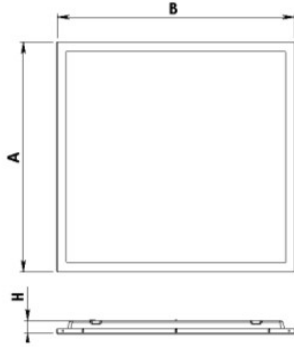

KANZ Taşyünü

Sıva Altı 60x60cm 45W LED Armatür

Sipariş Kodu :
Ürün Kodu : A KNZ 045T 40OD00 4K5 6060 40

Ürün Bilgisi

Gövde	: ,04mm Kalınlığında sıva altı, RAL9003 Boyalı Sac
Difüzör	: Opal Difüzör
Kullanım Şekli	: Taşyünü
Işık Kaynağı	: Mid Power LED
Tüketim Gücü	: 45W
Armatür Lümeni	: 4500Lm
Armatür Verimliliği	: 100Lm/W
Giriş Gerilimi	: 200-240 V AC
Çalışma Sıcaklığı-(ACK)	: (-10 °C/+40 °C) - (ACK +5 °C/+40 °C)
İp Koruma Sınıfı	: IP40
Darbe Dayanım Sınıfı (IK)	: IK03
Led Ömrü L70	: 60.000 saat
Renksel Geriverim İndeksi (CRI)	: 80
Renk Sıcaklığı (CCT)	: 4000K
Standartlar	: EN60598-1 standartlarına uygun

Teknik Değerlerde \pm %10 Tolerans Vardır.

Fotometrik Eğri

Opsiyonel Özellikler

Tavan Tipi	: Alçıpan ve Clip-in
ACK Uyumluluğu	: 1, 3 Saat
Dali Uyumluluğu	: Var
Renk Sıcaklığı	: 3000K - 4000K-5700K-6500K

Uzunluk Ölçüleri (mm)

	a	b	h
Standard	: 595	595	36
1 Saat ACK	: 595	595	36
3 Saat ACK	: 595	595	36

Tavan Kesim Ölçüleri (mm)

	a	b	h
Standard	: 585	585	
1-3 Saat ACK	: 585	585	

Ağırlık (kg)

Standard	: 1,9
1 Saat ACK	: 2,5
3 Saat ACK	: 2,7

Sıva Üstü Montaj Karkas Opsiyonu

Ürün Kodu :

A KNZ SU KARKAS MONTAJ TK

Kasa Boyutları (mm)

	A	B	H
Sıva Üstü Karkas :	625	625	65