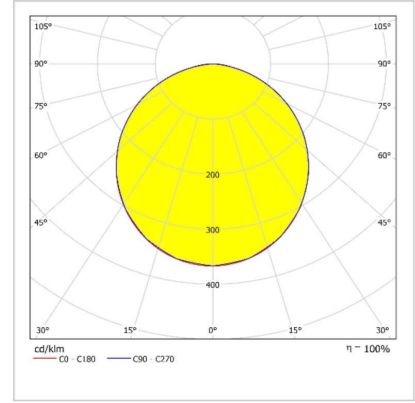

KANZ Taşyünü

Sıva Altı 60x60cm 45W LED Armatür

Sipariş Kodu :
Ürün Kodu : A KNZ 045T 40OD00 4K5 6060 40

Ürün Bilgisi

Gövde	: ,04mm Kalınlığında sıva altı, RAL9003 Boyalı Sac
Difüzör	: Opal Difüzör
Kullanım Şekli	: Taşyünü
Işık Kaynağı	: Mid Power LED
Tüketim Gücü	: 45W
Armatür Lümeni	: 4500Lm
Armatür Verimliliği	: 100Lm/W
Giriş Gerilimi	: 200-240 V AC
Çalışma Sıcaklığı-(ACK)	: (-10 °C/+40 °C) - (ACK +5 °C/+40 °C)
İp Koruma Sınıfı	: IP40
Darbe Dayanım Sınıfı (IK)	: IK03
Led Ömrü L70	: 60.000 saat
Renksel Geriverim İndeksi (CRI)	: 80
Renk Sıcaklığı (CCT)	: 4000K
Standartlar	: EN60598-1 standartlarına uygun

Teknik Değerlerde \pm %10 Tolerans Vardır.

Fotometrik Eğri

Opsiyonel Özellikler

Tavan Tipi	: Alçıpan ve Clip-in
ACK Uyumluluğu	: 1, 3 Saat
Dali Uyumluluğu	: Var
Renk Sıcaklığı	: 3000K - 4000K-5700K-6500K

Uzunluk Ölçüleri (mm)

	a	b	h
Standard	: 595	595	36
1 Saat ACK	: 595	595	36
3 Saat ACK	: 595	595	36

Tavan Kesim Ölçüleri (mm)

	a	b	h
Standard	: 585	585	
1-3 Saat ACK	: 585	585	

Ağırlık (kg)

Standard	: 1,9
1 Saat ACK	: 2,5
3 Saat ACK	: 2,7