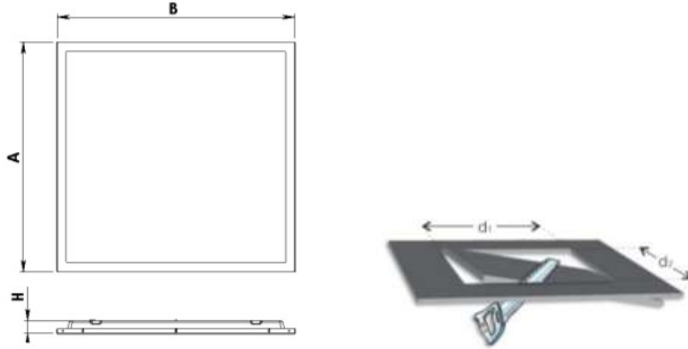

KANZ Clip-in

Sıva Altı 60x60cm 45W LED Armatür

Sipariş Kodu :
Ürün Kodu : A KNZ 045C 40OD00 4K5 6060 40

Ürün Bilgisi

Gövde	: ,04mm Kalınlığında sıva altı, RAL9003 Boyalı Sac
Difüzör	: Opal Difüzör
Kullanım Şekli	: Clip-in
Işık Kaynağı	: Mid Power LED
Tüketim Gücü	: 45W
Armatür Lümeni	: 4500Lm
Armatür Verimliliği	: 100Lm/W
Giriş Gerilimi	: 200-240 V AC
Çalışma Sıcaklığı-(ACK)	: (-10 °C/+40 °C) - (ACK +5 °C/+40 °C)
Ip Koruma Sınıfı	: IP40
Darbe Dayanım Sınıfı (IK)	: IK03
Led Ömrü L70	: 60.000 saat
Renksel Geriverim İndeksi (CRI)	: 80
Renk Sıcaklığı (CCT)	: 4000K
Standartlar	: EN60598-1 standartlarına uygun

Teknik Değerlerde \pm %10 Tolerans Vardır.

Fotometrik Eğri

Opsiyonel Özellikler

Tavan Tipi	: Taşyünü ve Alçıpan
ACK Uyumluluğu	: 1, 3 Saat
Dali Uyumluluğu	: Var
Renk Sıcaklığı	: 3000K - 4000K-5700K-6500K

Uzunluk Ölçüleri (mm)

	a	b	h
Standard	: 600	600	36
1 Saat ACK	: 600	600	36
3 Saat ACK	: 600	600	36

Tavan Kesim Ölçüleri (mm)

	a	b	h
Standard	: 600	600	
1-3 Saat ACK	: 600	600	

Ağırlık (kg)

Standard	: 1,9
1 Saat ACK	: 2,5
3 Saat ACK	: 2,7