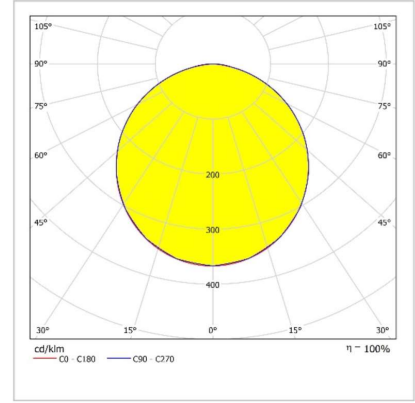

KANZ Clip-in

Sıva Altı 60x60cm 45W LED Armatür

Sipariş Kodu :
Ürün Kodu : A KNZ 045C 40OD00 4K5 6060 40

Ürün Bilgisi

Gövde	: ,04mm Kalınlığında sıva altı, RAL9003 Boyalı Sac
Difüzör	: Opal Difüzör
Kullanım Şekli	: Clip-in
Işık Kaynağı	: Mid Power LED
Tüketim Gücü	: 45W
Armatür Lümeni	: 4500Lm
Armatür Verimliliği	: 100Lm/W
Giriş Gerilimi	: 200-240 V AC
Çalışma Sıcaklığı-(ACK)	: (-10 °C/+40 °C) - (ACK +5 °C/+40 °C)
Ip Koruma Sınıfı	: IP40
Darbe Dayanım Sınıfı (IK)	: IK03
Led Ömrü L70	: 60.000 saat
Renksel Geriverim İndeksi (CRI)	: 80
Renk Sıcaklığı (CCT)	: 4000K
Standartlar	: EN60598-1 standartlarına uygun

Teknik Değerlerde \pm %10 Tolerans Vardır.

Fotometrik Eğri

Opsiyonel Özellikler

Tavan Tipi	: Taşyünü ve Alçıpan
ACK Uyumluluğu	: 1, 3 Saat
Dali Uyumluluğu	: Var
Renk Sıcaklığı	: 3000K - 4000K-5700K-6500K

Uzunluk Ölçüleri (mm)

	a	b	h
Standard	: 600	600	36
1 Saat ACK	: 600	600	36
3 Saat ACK	: 600	600	36

Tavan Kesim Ölçüleri (mm)

	a	b	h
Standard	: 600	600	
1-3 Saat ACK	: 600	600	

Ağırlık (kg)

Standard	: 1,9
1 Saat ACK	: 2,5
3 Saat ACK	: 2,7