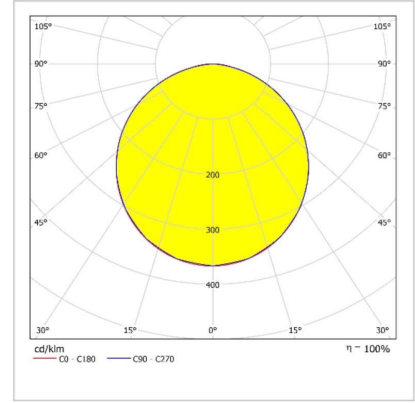

KANZ Alçıpan

Sıva Altı 60x60cm 45W LED Armatür

Sipariş Kodu :
Ürün Kodu : A KNZ 045A 40OD00 4K5 6060 40

Ürün Bilgisi

Gövde	: ,04mm Kalınlığında sıva altı, RAL9003 Boyalı Sac
Difüzör	: Opal Difüzör
Kullanım Şekli	: Alçıpan
Işık Kaynağı	: Mid Power LED
Tüketim Gücü	: 45W
Armatür Lümeni	: 4500Lm
Armatür Verimliliği	: 100Lm/W
Giriş Gerilimi	: 200-240 V AC
Çalışma Sıcaklığı-(ACK)	: (-10 °C/+40 °C) - (ACK +5 °C/+40 °C)
İp Koruma Sınıfı	: IP40
Darbe Dayanım Sınıfı (IK)	: IK03
Led Ömrü L70	: 60.000 saat
Renksel Geriverim İndeksi (CRI)	: 80
Renk Sıcaklığı (CCT)	: 4000K
Standartlar	: EN60598-1 standartlarına uygun

Teknik Değerlerde \pm %10 Tolerans Vardır.

Fotometrik Eğri

Opsiyonel Özellikler

Tavan Tipi	: Taşyünü ve Clip-in
ACK Uyumluluğu	: 1, 3 Saat
Dali Uyumluluğu	: Var
Renk Sıcaklığı	: 3000K - 4000K-5700K-6500K

Uzunluk Ölçüleri (mm)

	a	b	h
Standard	: 595	595	36
1 Saat ACK	: 595	595	36
3 Saat ACK	: 595	595	36

Tavan Kesim Ölçüleri (mm)

	a	b	h
Standard	: 585	585	
1-3 Saat ACK	: 585	585	

Ağırlık (kg)

Standard	: 1,9
1 Saat ACK	: 2,5
3 Saat ACK	: 2,7