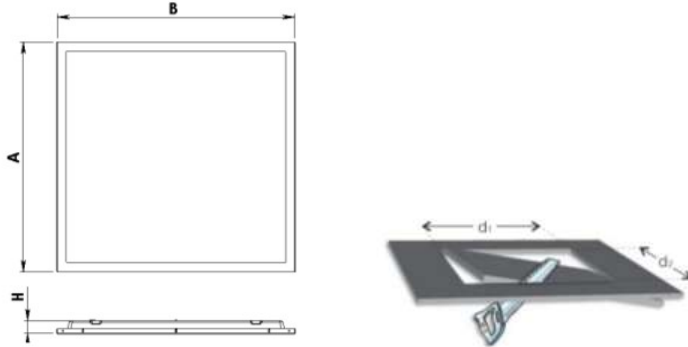

KANZ Alçıpan

Sıva Altı 60x60cm 45W LED Armatür

Sipariş Kodu :
Ürün Kodu : A KNZ 045A 40OD00 4K5 6060 40

Ürün Bilgisi

Gövde	: ,04mm Kalınlığında sıva altı, RAL9003 Boyalı Sac
Difüzör	: Opal Difüzör
Kullanım Şekli	: Alçıpan
Işık Kaynağı	: Mid Power LED
Tüketim Gücü	: 45W
Armatür Lümeni	: 4500Lm
Armatür Verimliliği	: 100Lm/W
Giriş Gerilimi	: 200-240 V AC
Çalışma Sıcaklığı-(ACK)	: (-10 °C/+40 °C) - (ACK +5 °C/+40 °C)
İp Koruma Sınıfı	: IP40
Darbe Dayanım Sınıfı (IK)	: IK03
Led Ömrü L70	: 60.000 saat
Renksel Geriverim İndeksi (CRI)	: 80
Renk Sıcaklığı (CCT)	: 4000K
Standartlar	: EN60598-1 standartlarına uygun

Teknik Değerlerde \pm %10 Tolerans Vardır.

Fotometrik Eğri

Opsiyonel Özellikler

Tavan Tipi	: Taşyünü ve Clip-in
ACK Uyumluluğu	: 1, 3 Saat
Dali Uyumluluğu	: Var
Renk Sıcaklığı	: 3000K - 4000K-5700K-6500K

Uzunluk Ölçüleri (mm)

	a	b	h
Standard	: 595	595	36
1 Saat ACK	: 595	595	36
3 Saat ACK	: 595	595	36

Tavan Kesim Ölçüleri (mm)

	a	b	h
Standard	: 585	585	
1-3 Saat ACK	: 585	585	

Ağırlık (kg)

Standard	: 1,9
1 Saat ACK	: 2,5
3 Saat ACK	: 2,7