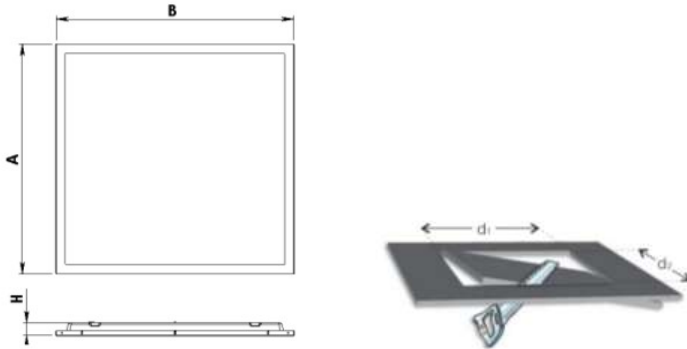

KANZ Alçıpan

Sıva Altı 60x60cm 40W LED Armatür

Sipariş Kodu :
Ürün Kodu : A KNZ 040A 40OD00 4K0 6060 40

Ürün Bilgisi

Gövde	: ,04mm Kalınlığında sıva altı, RAL9003 Boyalı Sac
Difüzör	: Opal Difüzör
Kullanım Şekli	: Alçıpan
Işık Kaynağı	: Mid Power LED
Tüketim Gücü	: 40W
Armatür Lümeni	: 4000Lm
Armatür Verimliliği	: 100Lm/W
Giriş Gerilimi	: 200-240 V AC
Çalışma Sıcaklığı-(ACK)	: (-10 °C/+40 °C) - (ACK +5 °C/+40 °C)
Ip Koruma Sınıfı	: IP40
Darbe Dayanım Sınıfı (IK)	: IK03
Led Ömrü L70	: 60.000 saat
Renksel Geriverim İndeksi (CRI)	: 80
Renk Sıcaklığı (CCT)	: 4000K
Standartlar	: EN60598-1 standartlarına uygun

Teknik Değerlerde \pm %10 Tolerans Vardır.

Fotometrik Eğri

Opsiyonel Özellikler

Tavan Tipi	: Taşyünü ve Clip-in
ACK Uyumluluğu	: 1, 3 Saat
Dali Uyumluluğu	: Var
Renk Sıcaklığı	: 3000K - 4000K-5700K-6500K

Uzunluk Ölçüleri (mm)

	a	b	h
Standard	: 595	595	36
1 Saat ACK	: 595	595	36
3 Saat ACK	: 595	595	36

Tavan Kesim Ölçüleri (mm)

	a	b	h
Standard	: 585	585	
1-3 Saat ACK	: 585	585	

Ağırlık (kg)

Standard	: 1,9
1 Saat ACK	: 2,5
3 Saat ACK	: 2,7