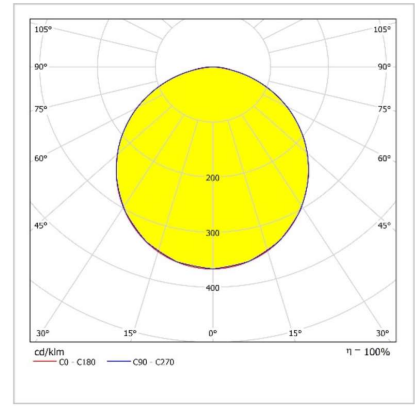

KANZ Alçıpan

Sıva Altı 60x60cm 40W LED Armatür

Sipariş Kodu :
Ürün Kodu : A KNZ 040A 40OD00 4K0 6060 40

Ürün Bilgisi

Gövde	: ,04mm Kalınlığında sıva altı, RAL9003 Boyalı Sac
Difüzör	: Opal Difüzör
Kullanım Şekli	: Alçıpan
Işık Kaynağı	: Mid Power LED
Tüketim Gücü	: 40W
Armatür Lümeni	: 4000Lm
Armatür Verimliliği	: 100Lm/W
Giriş Gerilimi	: 200-240 V AC
Çalışma Sıcaklığı-(ACK)	: (-10 °C/+40 °C) - (ACK +5 °C/+40 °C)
Ip Koruma Sınıfı	: IP40
Darbe Dayanım Sınıfı (IK)	: IK03
Led Ömrü L70	: 60.000 saat
Renksel Geriverim İndeksi (CRI)	: 80
Renk Sıcaklığı (CCT)	: 4000K
Standartlar	: EN60598-1 standartlarına uygun

Teknik Değerlerde \pm %10 Tolerans Vardır.

Fotometrik Eğri

Opsiyonel Özellikler

Tavan Tipi	: Taşyünü ve Clip-in
ACK Uyumluluğu	: 1, 3 Saat
Dali Uyumluluğu	: Var
Renk Sıcaklığı	: 3000K - 4000K-5700K-6500K

Uzunluk Ölçüleri (mm)

	a	b	h
Standard	: 595	595	36
1 Saat ACK	: 595	595	36
3 Saat ACK	: 595	595	36

Tavan Kesim Ölçüleri (mm)

	a	b	h
Standard	: 585	585	
1-3 Saat ACK	: 585	585	

Ağırlık (kg)

Standard	: 1,9
1 Saat ACK	: 2,5
3 Saat ACK	: 2,7