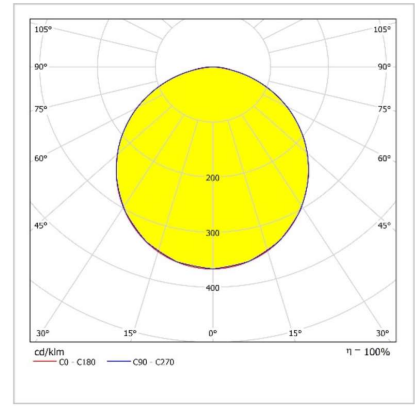

KANZ Sıva Üstü

Sıva Üstü 60x60cm 36W LED Armatür

Sipariş Kodu :
Ürün Kodu : A KNZ 036U 40OD00 3K6 6060 40

Ürün Bilgisi

Gövde	: ,04mm Kalınlığında sıva altı, RAL9003 Boyalı Sac
Difüzör	: Opal Difüzör
Kullanım Şekli	: Sıva Üstü
Işık Kaynağı	: Mid Power LED
Tüketim Gücü	: 36W
Armatür Lümeni	: 3600Lm
Armatür Verimliliği	: 100Lm/W
Giriş Gerilimi	: 200-240 V AC
Çalışma Sıcaklığı-(ACK)	: (-10 °C/+40 °C) - (ACK +5 °C/+40 °C)
İp Koruma Sınıfı	: IP40
Darbe Dayanım Sınıfı (IK)	: IK03
Led Ömrü L70	: 60.000 saat
Renksel Geriverim İndeksi (CRI)	: 80
Renk Sıcaklığı (CCT)	: 4000K
Standartlar	: EN60598-1 standartlarına uygun

Teknik Değerlerde \pm %10 Tolerans Vardır.

Fotometrik Eğri

Opsiyonel Özellikler

Tavan Tipi	: Taşyünü ve Alçıpan
ACK Uyumluluğu	: 1, 3 Saat
Dali Uyumluluğu	: Var
Renk Sıcaklığı	: 3000K - 4000K-5700K-6500K

Uzunluk Ölçüleri (mm)

	a	b	h
Standard	: 600	600	36
1 Saat ACK	: 600	600	36
3 Saat ACK	: 600	600	36

Ağırlık (kg)

Standard	: 1,9
1 Saat ACK	: 2,5
3 Saat ACK	: 2,7