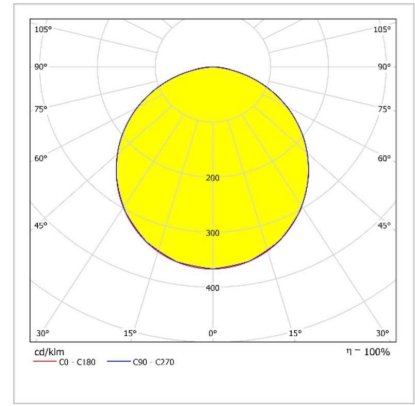

KANZ Taşyünü

Sıva Altı 60x60cm 36W LED Armatür

Sipariş Kodu :
Ürün Kodu : A KNZ 036T 40OD00 3K6 6060 40

Ürün Bilgisi

Gövde	: ,04mm Kalınlığında sıva altı, RAL9003 Boyalı Sac
Difüzör	: Opal Difüzör
Kullanım Şekli	: Taşyünü
Işık Kaynağı	: Mid Power LED
Tüketim Gücü	: 36W
Armatür Lümeni	: 3600Lm
Armatür Verimliliği	: 100Lm/W
Giriş Gerilimi	: 200-240 V AC
Çalışma Sıcaklığı-(ACK)	: (-10 °C/+40 °C) - (ACK +5 °C/+40 °C)
Ip Koruma Sınıfı	: IP40
Darbe Dayanım Sınıfı (IK)	: IK03
Led Ömrü L70	: 60.000 saat
Renksel Geriverim İndeksi (CRI)	: 80
Renk Sıcaklığı (CCT)	: 4000K
Standartlar	: EN60598-1 standartlarına uygun

Teknik Değerlerde \pm %10 Tolerans Vardır.

Fotometrik Eğri

Opsiyonel Özellikler

Tavan Tipi	: Alçıpan ve Clip-in
ACK Uyumluluğu	: 1, 3 Saat
Dali Uyumluluğu	: Var
Renk Sıcaklığı	: 3000K - 4000K-5700K-6500K

Uzunluk Ölçüleri (mm)

	a	b	h
Standard	: 595	595	36
1 Saat ACK	: 595	595	36
3 Saat ACK	: 595	595	36

Tavan Kesim Ölçüleri (mm)

	a	b	h
Standard	: 585	585	
1-3 Saat ACK	: 585	585	

Ağırlık (kg)

Standard	: 1,9
1 Saat ACK	: 2,5
3 Saat ACK	: 2,7