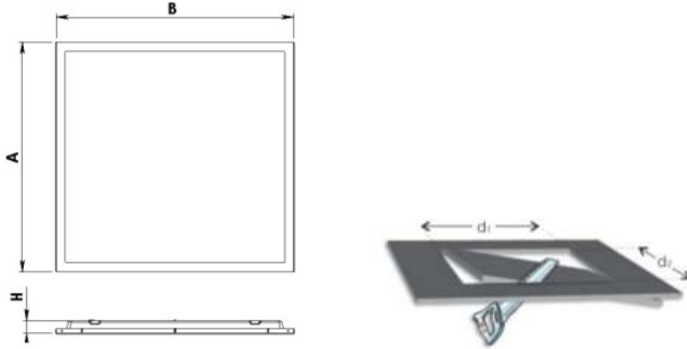

KANZ Taşyünü

Sıva Altı 60x60cm 36W LED Armatür

Sipariş Kodu :
Ürün Kodu : A KNZ 036T 40OD00 3K6 6060 40

Ürün Bilgisi

Gövde	: ,04mm Kalınlığında sıva altı, RAL9003 Boyalı Sac
Difüzör	: Opal Difüzör
Kullanım Şekli	: Taşyünü
Işık Kaynağı	: Mid Power LED
Tüketim Gücü	: 36W
Armatür Lümeni	: 3600Lm
Armatür Verimliliği	: 100Lm/W
Giriş Gerilimi	: 200-240 V AC
Çalışma Sıcaklığı-(ACK)	: (-10 °C/+40 °C) - (ACK +5 °C/+40 °C)
Ip Koruma Sınıfı	: IP40
Darbe Dayanım Sınıfı (IK)	: IK03
Led Ömrü L70	: 60.000 saat
Renksel Geriverim İndeksi (CRI)	: 80
Renk Sıcaklığı (CCT)	: 4000K
Standartlar	: EN60598-1 standartlarına uygun

Teknik Değerlerde \pm %10 Tolerans Vardır.

Fotometrik Eğri

Opsiyonel Özellikler

Tavan Tipi	: Alçıpan ve Clip-in
ACK Uyumluluğu	: 1, 3 Saat
Dali Uyumluluğu	: Var
Renk Sıcaklığı	: 3000K - 4000K-5700K-6500K

Uzunluk Ölçüleri (mm)

	a	b	h
Standard	: 595	595	36
1 Saat ACK	: 595	595	36
3 Saat ACK	: 595	595	36

Tavan Kesim Ölçüleri (mm)

	a	b	h
Standard	: 585	585	
1-3 Saat ACK	: 585	585	

Ağırlık (kg)

Standard	: 1,9
1 Saat ACK	: 2,5
3 Saat ACK	: 2,7