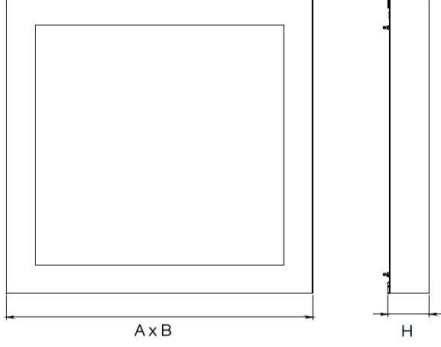

Sıva Üstü Montaj Karkas Opsiyonu

Ürün Kodu :

A KNZ SU KARKAS MONTAJ TK

Kasa Boyutları (mm)

	A	B	H
Sıva Üstü Karkas :	625	625	65