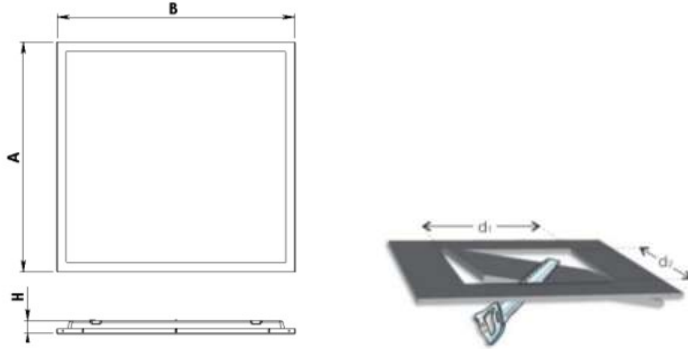

KANZ Clip-in

Sıva Altı 60x60cm 36W LED Armatür

Sipariş Kodu :
Ürün Kodu : A KNZ 036C 400D00 3K6 6060 40

Ürün Bilgisi

Gövde	: ,04mm Kalınlığında sıva altı, RAL9003 Boyalı Sac
Difüzör	: Opal Difüzör
Kullanım Şekli	: Clip-in
Işık Kaynağı	: Mid Power LED
Tüketim Gücü	: 36W
Armatür Lümeni	: 3600Lm
Armatür Verimliliği	: 100Lm/W
Giriş Gerilimi	: 200-240 V AC
Çalışma Sıcaklığı-(ACK)	: (-10 °C/+40 °C) - (ACK +5 °C/+40 °C)
Ip Koruma Sınıfı	: IP40
Darbe Dayanım Sınıfı (IK)	: IK03
Led Ömrü L70	: 60.000 saat
Renksel Geriverim İndeksi (CRI)	: 80
Renk Sıcaklığı (CCT)	: 4000K
Standartlar	: EN60598-1 standartlarına uygun

Teknik Değerlerde \pm %10 Tolerans Vardır.

Fotometrik Eğri

Opsiyonel Özellikler

Tavan Tipi	: Taşyünü ve Alçıpan
ACK Uyumluluğu	: 1, 3 Saat
Dali Uyumluluğu	: Var
Renk Sıcaklığı	: 3000K - 4000K-5700K-6500K

Uzunluk Ölçüleri (mm)

	a	b	h
Standard	: 600	600	36
1 Saat ACK	: 600	600	36
3 Saat ACK	: 600	600	36

Tavan Kesim Ölçüleri (mm)

	a	b	h
Standard	: 600	600	
1-3 Saat ACK	: 600	600	

Ağırlık (kg)

Standard	: 1,9
1 Saat ACK	: 2,5
3 Saat ACK	: 2,7