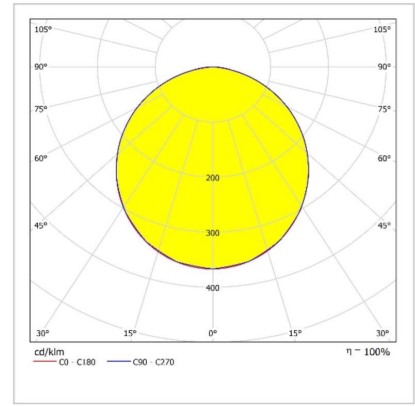

KANZ Clip-in

Sıva Altı 60x60cm 36W LED Armatür

Sipariş Kodu :
Ürün Kodu : A KNZ 036C 400D00 3K6 6060 40

Ürün Bilgisi

Gövde	: ,04mm Kalınlığında sıva altı, RAL9003 Boyalı Sac
Difüzör	: Opal Difüzör
Kullanım Şekli	: Clip-in
Işık Kaynağı	: Mid Power LED
Tüketim Gücü	: 36W
Armatür Lümeni	: 3600Lm
Armatür Verimliliği	: 100Lm/W
Giriş Gerilimi	: 200-240 V AC
Çalışma Sıcaklığı-(ACK)	: (-10 °C/+40 °C) - (ACK +5 °C/+40 °C)
Ip Koruma Sınıfı	: IP40
Darbe Dayanım Sınıfı (IK)	: IK03
Led Ömrü L70	: 60.000 saat
Renksel Geriverim İndeksi (CRI)	: 80
Renk Sıcaklığı (CCT)	: 4000K
Standartlar	: EN60598-1 standartlarına uygun

Teknik Değerlerde \pm %10 Tolerans Vardır.

Fotometrik Eğri

Opsiyonel Özellikler

Tavan Tipi	: Taşyünü ve Alçıpan
ACK Uyumluluğu	: 1, 3 Saat
Dali Uyumluluğu	: Var
Renk Sıcaklığı	: 3000K - 4000K-5700K-6500K

Uzunluk Ölçüleri (mm)

	a	b	h
Standard	: 600	600	36
1 Saat ACK	: 600	600	36
3 Saat ACK	: 600	600	36

Tavan Kesim Ölçüleri (mm)

	a	b	h
Standard	: 600	600	
1-3 Saat ACK	: 600	600	

Ağırlık (kg)

Standard	: 1,9
1 Saat ACK	: 2,5
3 Saat ACK	: 2,7