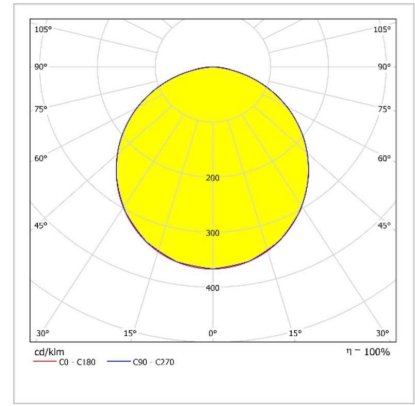

Fotometrik Eğri

Opsiyonel Özellikler

Tavan Tipi	: Taşyünü ve Clip-in
ACK Uyumluluğu	: 1, 3 Saat
Dali Uyumluluğu	: Var
Renk Sıcaklığı	: 3000K - 4000K-5700K-6500K