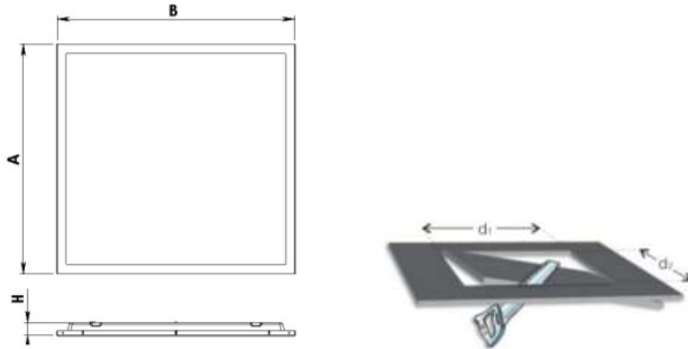

Uzunluk Ölçüleri (mm)

	a	b	h
Standard	: 595	595	36
1 Saat ACK	: 595	595	36
3 Saat ACK	: 595	595	36

Tavan Kesim Ölçüleri (mm)

	a	b	h
Standard	: 585	585	
1-3 Saat ACK	: 585	585	

Ağırlık (kg)

Standard	: 1,9
1 Saat ACK	: 2,5
3 Saat ACK	: 2,7