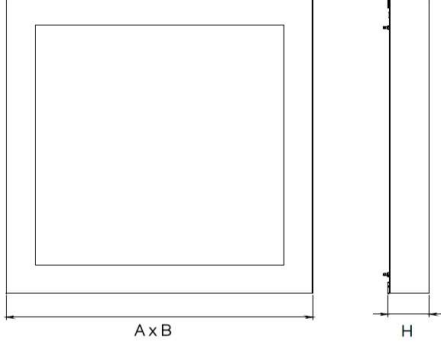

Sıva Üstü Montaj Karkas Opsiyonu

Ürün Kodu :

A KNZ SU KARKAS MONTAJ TK

Kasa Boyutları (mm)

	A	B	H
Sıva Üstü Karkas :	625	625	65