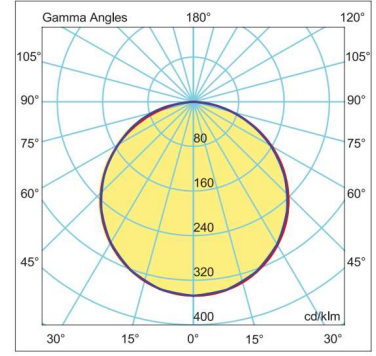

Fotometrik Eğri

180.0 0.0 η :100.00%
270.0 90.0

Opsiyonel Özellikler

Sensör Uyumluluğu	: Opsiyonel
ACK Uyumluluğu	: Opsiyonel
Dali Uyumluluğu	: Opsiyonel
Renk Sıcaklığı	: 3000K - 4000K-5700K-6500K