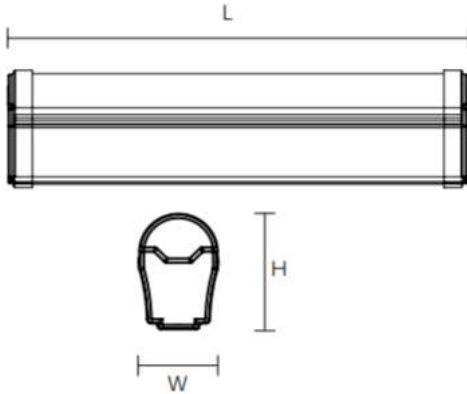

Teknik Değerlerde \pm %10 Tolerans Vardır.

Fotometrik Eğri

180.0 0.0 η :100.00%
270.0 90.0

Opsiyonel Özellikler

Sensör Uyumluluğu	: Opsiyonel
ACK Uyumluluğu	: Opsiyonel
Dali Uyumluluğu	: Opsiyonel
Renk Sıcaklığı	: 3000K - 4000K-5700K-6500K

Uzunluk Ölçüleri (mm)

	L	W	H
Standard	: 150	55	82
Dali	:		
1-3 Saat ACK	: 150	55	85

Ağırlık (kg)

Standard	: 1,5
Dali	: YOK
1-3 Saat ACK	: 2,1