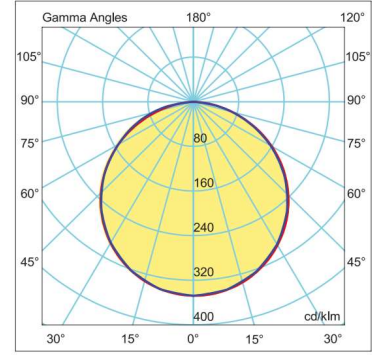

Fotometrik Eğri

180.0 0.0 η :100.00%
270.0 90.0

Opsiyonel Özellikler

Sensör Uyumluluğu	: Opsiyonel
ACK Uyumluluğu	: Opsiyonel
Dali Uyumluluğu	: Opsiyonel
Renk Sıcaklığı	: 3000K - 4000K-5700K-6500K