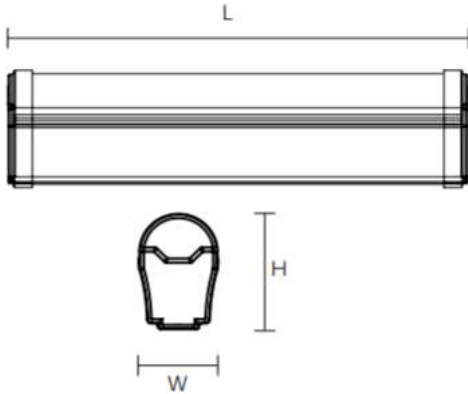

Teknik Değerlerde \pm %10 Tolerans Vardır.

Fotometrik Eğri

180.0 0.0 η :100.00%
270.0 90.0

Opsiyonel Özellikler

Sensör Uyumluluğu	: Opsiyonel
ACK Uyumluluğu	: Opsiyonel
Dali Uyumluluğu	: Opsiyonel
Renk Sıcaklığı	: 3000K - 4000K-5700K-6500K

Uzunluk Ölçüleri (mm)

	L	W	H
Standard	: 150	55	82
Dali	:		
1-3 Saat ACK	: 150	55	85

Ağırlık (kg)

Standard	: 1,5
Dali	: YOK
1-3 Saat ACK	: 2,1