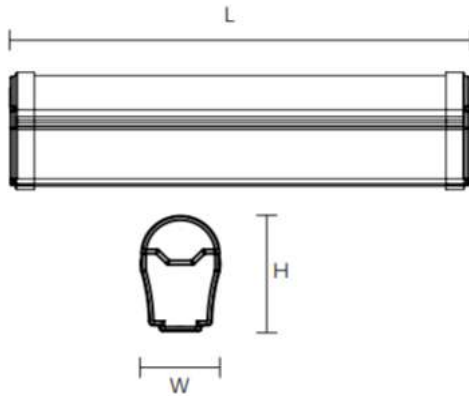

Teknik Değerlerde \pm %10 Tolerans Vardır.

Fotometrik Eğri

180.0 0.0 η :100.00%
270.0 90.0

Opsiyonel Özellikler

Sensör Uyumluluğu	: Opsiyonel
ACK Uyumluluğu	: Opsiyonel
Dali Uyumluluğu	: Opsiyonel
Renk Sıcaklığı	: 3000K - 4000K-5700K-6500K

Uzunluk Ölçüleri (mm)

	L	W	H
Standard	: 1200	55	82
Dali	:		
1-3 Saat ACK	: 1200	55	85

Ağırlık (kg)

Standard	: 1,2
Dali	: YOK
1-3 Saat ACK	: 1,8