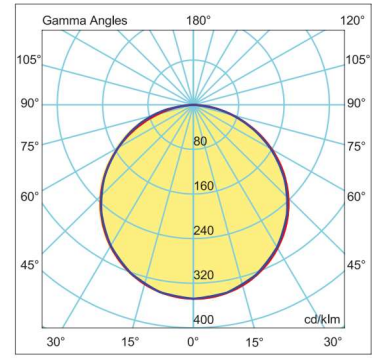

Fotometrik Eğri

180.0 0.0 η :100.00%
270.0 90.0

Opsiyonel Özellikler

Sensör Uyumluluğu	: Opsiyonel
ACK Uyumluluğu	: Opsiyonel
Dali Uyumluluğu	: Opsiyonel
Renk Sıcaklığı	: 3000K - 4000K-5700K-6500K