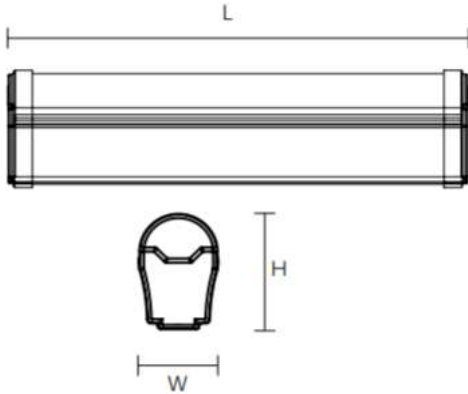

Teknik Değerlerde \pm %10 Tolerans Vardır.

Fotometrik Eğri

180.0 0.0 η :100.00%
270.0 90.0

Opsiyonel Özellikler

Sensör Uyumluluğu	: Opsiyonel
ACK Uyumluluğu	: Opsiyonel
Dali Uyumluluğu	: Opsiyonel
Renk Sıcaklığı	: 3000K - 4000K-5700K-6500K

Uzunluk Ölçüleri (mm)

	L	W	H
Standard	: 1200	55	82
Dali	:		
1-3 Saat ACK	: 1200	55	85

Ağırlık (kg)

Standard	: 1,2
Dali	: YOK
1-3 Saat ACK	: 1,8