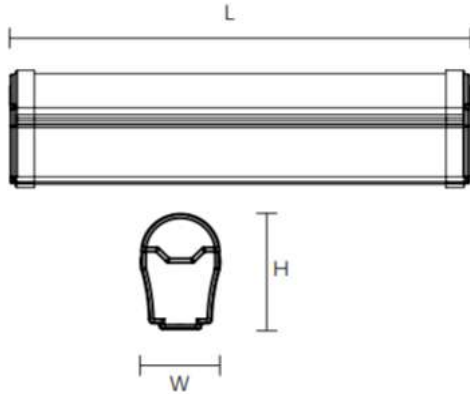

Teknik Değerlerde \pm %10 Tolerans Vardır.

Fotometrik Eğri

180.0 0.0 η :100.00%
270.0 90.0

Opsiyonel Özellikler

Sensör Uyumluluğu	: Opsiyonel
ACK Uyumluluğu	: Opsiyonel
Dali Uyumluluğu	: Opsiyonel
Renk Sıcaklığı	: 3000K - 4000K-5700K-6500K

Uzunluk Ölçüleri (mm)

	L	W	H
Standard	: 600	55	82
Dali	:		
1-3 Saat ACK	: 600	55	85

Ağırlık (kg)

Standard	: 0,6
Dali	: YOK
1-3 Saat ACK	: 1