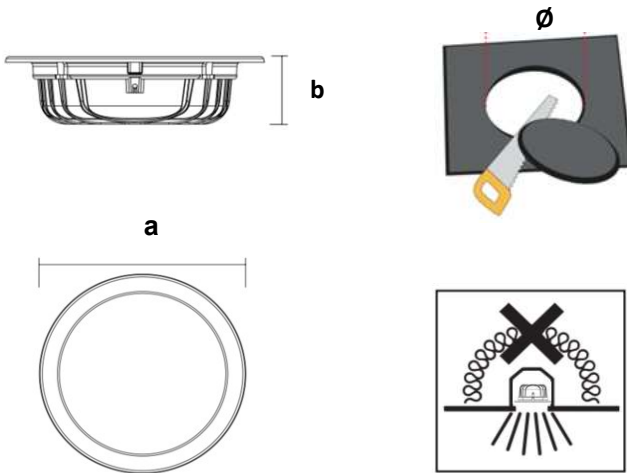

DWS 24W

Sıva Atı Spot

Sipariş Kodu :
Ürün Kodu : A DWS 024A 40OD00 2K4 185 40

Ürün Bilgisi

Gövde	: Alüminyum Gövde ve Çerçeve / RAL 9003
Difüzör	: Opal Difüzör
Kullanım Şekli	: Sıva Altı
Işık Kaynağı	: Mid Power LED
Tüketim Gücü	: 24W
Armatür Lümeni	: 2400Lm
Armatür Verimliliği	: 100Lm/W
Giriş Gerilimi	: 200-240 V AC
Çalışma Sıcaklığı-(ACK)	: (-10 °C/+40 °C) - (ACK +5 °C/+40 °C)
Ip Koruma Sınıfı	: IP40
Darbe Dayanım Sınıfı (IK)	: IK03
Led Ömrü L70	: 60.000 saat
Renksel Geriverim İndeksi (CRI)	: 80
Renk Sıcaklığı (CCT)	: 4000K
Standartlar	: EN60598-1 standartlarına uygun

Teknik Değerlerde \pm %10 Tolerans Vardır.

Fotometrik Eğri

Opsiyonel Özellikler

Tavan Tipi	: Taşyünü ve Alçıpan
ACK Uyumluluğu	: 1, 3 Saat
Dali Uyumluluğu	: Var
Renk Sıcaklığı	: 3000K -5700K-6500K

Uzunluk Ölçüleri (mm)

	a	b	ø
Standard	: 205	55	185
1 Saat ACK	: 205	55	185
3 Saat ACK	: 205	55	185

Ağırlık (kg)

Standard	: 0,8 kg
----------	----------