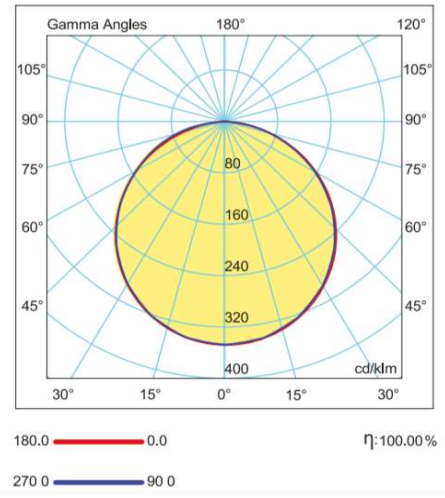

DWS 24W

Sıva Atı Spot

Sipariş Kodu :
Ürün Kodu : A DWS 024A 40OD00 2K4 185 40

Ürün Bilgisi

Gövde	: Alüminyum Gövde ve Çerçeve / RAL 9003
Difüzör	: Opal Difüzör
Kullanım Şekli	: Sıva Altı
Işık Kaynağı	: Mid Power LED
Tüketim Gücü	: 24W
Armatür Lümeni	: 2400Lm
Armatür Verimliliği	: 100Lm/W
Giriş Gerilimi	: 200-240 V AC
Çalışma Sıcaklığı-(ACK)	: (-10 °C/+40 °C) - (ACK +5 °C/+40 °C)
Ip Koruma Sınıfı	: IP40
Darbe Dayanım Sınıfı (IK)	: IK03
Led Ömrü L70	: 60.000 saat
Renksel Geriverim İndeksi (CRI)	: 80
Renk Sıcaklığı (CCT)	: 4000K
Standartlar	: EN60598-1 standartlarına uygun

Teknik Değerlerde \pm %10 Tolerans Vardır.

Fotometrik Eğri

Opsiyonel Özellikler

Tavan Tipi	: Taşyünü ve Alçıpan
ACK Uyumluluğu	: 1, 3 Saat
Dali Uyumluluğu	: Var
Renk Sıcaklığı	: 3000K -5700K-6500K

Uzunluk Ölçüleri (mm)

	a	b	ø
Standard	: 205	55	185
1 Saat ACK	: 205	55	185
3 Saat ACK	: 205	55	185

Ağırlık (kg)

Standard	: 0,8 kg
----------	----------