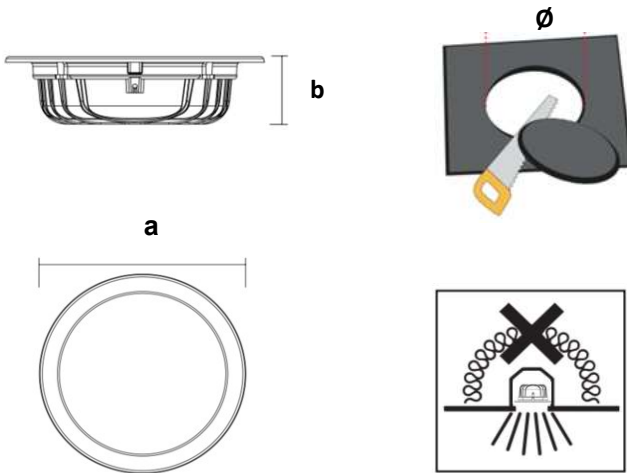

#### Ürün Bilgisi

Gövde	: Alüminyum Gövde ve Çerçeve / RAL 9003
Difüzör	: Opal Difüzör
Kullanım Şekli	: Sıva Altı
Işık Kaynağı	: Mid Power LED
Tüketim Gücü	: 21W
Armatür Lümeni	: 2100Lm
Armatür Verimliliği	: 100Lm/W
Giriş Gerilimi	: 200-240 V AC
Çalışma Sıcaklığı-(ACK)	: (-10 °C/+40 °C) - (ACK +5 °C/+40 °C)
Ip Koruma Sınıfı	: IP40
Darbe Dayanım Sınıfı (IK)	: IK03
Led Ömrü L70	: 60.000 saat
Renksel Geriverim İndeksi (CRI)	: 80
Renk Sıcaklığı (CCT)	: 4000K
Standartlar	: EN60598-1 standartlarına uygun

#### Fotometrik Eğri

#### Uzunluk Ölçüleri (mm)

	a	b	ø
Standard	: 205	55	185
1 Saat ACK	: 205	55	185
3 Saat ACK	: 205	55	185