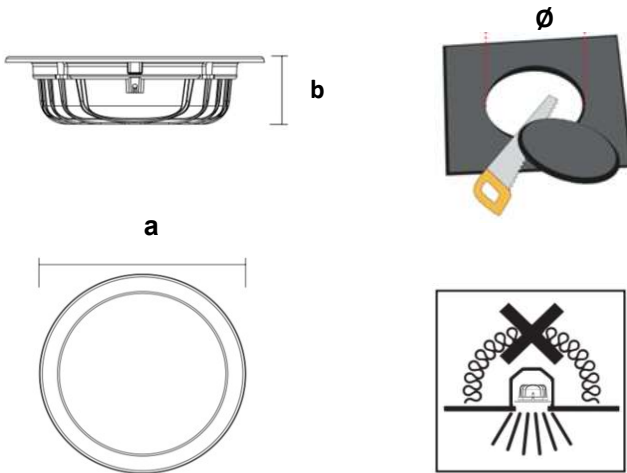

#### Ürün Bilgisi

Gövde	: Alüminyum Gövde ve Çerçeve / RAL 9003
Difüzör	: Opal Difüzör
Kullanım Şekli	: Sıva Altı
Işık Kaynağı	: Mid Power LED
Tüketim Gücü	: 15W
Armatür Lümeni	: 1500Lm
Armatür Verimliliği	: 100Lm/W
Giriş Gerilimi	: 200-240 V AC
Çalışma Sıcaklığı-(ACK)	: (-10 °C/+40 °C) - (ACK +5 °C/+40 °C)
Ip Koruma Sınıfı	: IP40
Darbe Dayanım Sınıfı (IK)	: IK03
Led Ömrü L70	: 60.000 saat
Renksel Geriverim İndeksi (CRI)	: 80
Renk Sıcaklığı (CCT)	: 4000K
Standartlar	: EN60598-1 standartlarına uygun

#### Fotometrik Eğri

#### Uzunluk Ölçüleri (mm)

	a	b	ø
Standard	: 180	55	165
1 Saat ACK	: 180	55	165
3 Saat ACK	: 180	55	165