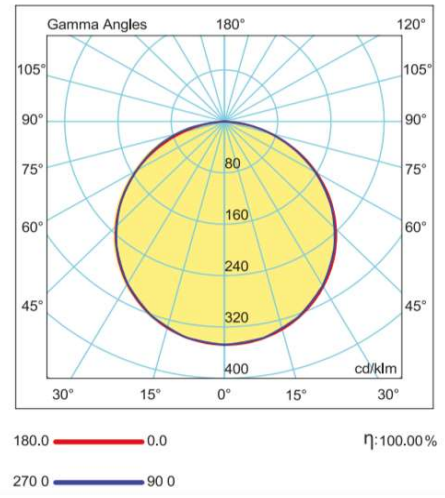

Fotometrik Eğri

Opsiyonel Özellikler

Tavan Tipi	: Taşyünü ve Alçıpan
ACK Uyumluluğu	: 1, 3 Saat
Dali Uyumluluğu	: Var
Renk Sıcaklığı	: 3000K -5700K-6500K