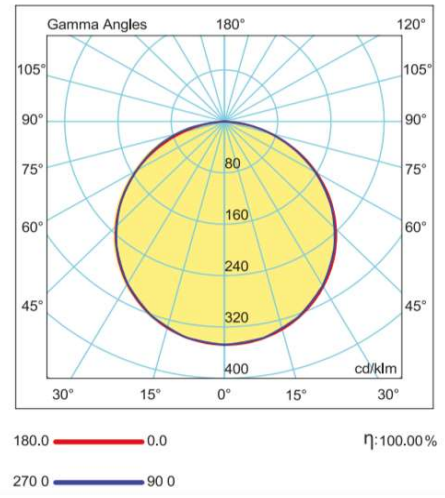

DWS 12W

Sıva Atı Spot

Sipariş Kodu :
Ürün Kodu : A DWS 012A 40OD00 1K2 110 40

Ürün Bilgisi

Gövde	: Alüminyum Gövde ve Çerçeve / RAL 9003
Difüzör	: Opal Difüzör
Kullanım Şekli	: Sıva Altı
Işık Kaynağı	: Mid Power LED
Tüketim Gücü	: 12W
Armatür Lümeni	: 1200Lm
Armatür Verimliliği	: 100Lm/W
Giriş Gerilimi	: 200-240 V AC
Çalışma Sıcaklığı-(ACK)	: (-10 °C/+40 °C) - (ACK +5 °C/+40 °C)
Ip Koruma Sınıfı	: IP40
Darbe Dayanım Sınıfı (IK)	: IK03
Led Ömrü L70	: 60.000 saat
Renksel Geriverim İndeksi (CRI)	: 80
Renk Sıcaklığı (CCT)	: 4000K
Standartlar	: EN60598-1 standartlarına uygun

Teknik Değerlerde \pm %10 Tolerans Vardır.

Fotometrik Eğri

Opsiyonel Özellikler

Tavan Tipi	: Taşyünü ve Alçıpan
ACK Uyumluluğu	: 1, 3 Saat
Dali Uyumluluğu	: Var
Renk Sıcaklığı	: 3000K -5700K-6500K

Uzunluk Ölçüleri (mm)