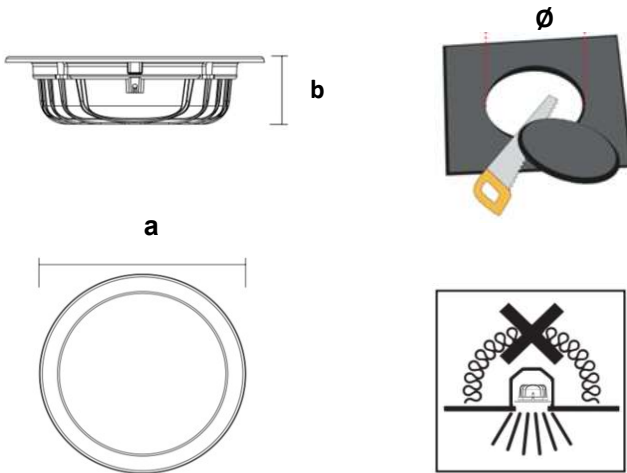

DWS 12W

Sıva Atı Spot

Sipariş Kodu :
Ürün Kodu : A DWS 012A 40OD00 1K2 110 40

Ürün Bilgisi

Gövde	: Alüminyum Gövde ve Çerçeve / RAL 9003
Difüzör	: Opal Difüzör
Kullanım Şekli	: Sıva Altı
Işık Kaynağı	: Mid Power LED
Tüketim Gücü	: 12W
Armatür Lümeni	: 1200Lm
Armatür Verimliliği	: 100Lm/W
Giriş Gerilimi	: 200-240 V AC
Çalışma Sıcaklığı-(ACK)	: (-10 °C/+40 °C) - (ACK +5 °C/+40 °C)
Ip Koruma Sınıfı	: IP40
Darbe Dayanım Sınıfı (IK)	: IK03
Led Ömrü L70	: 60.000 saat
Renksel Geriverim İndeksi (CRI)	: 80
Renk Sıcaklığı (CCT)	: 4000K
Standartlar	: EN60598-1 standartlarına uygun

Teknik Değerlerde \pm %10 Tolerans Vardır.

Fotometrik Eğri

Opsiyonel Özellikler

Tavan Tipi	: Taşyünü ve Alçıpan
ACK Uyumluluğu	: 1, 3 Saat
Dali Uyumluluğu	: Var
Renk Sıcaklığı	: 3000K -5700K-6500K

Uzunluk Ölçüleri (mm)

	a	b	ø
Standard	: 130	45	110
1 Saat ACK	: 130	45	110
3 Saat ACK	: 130	45	110

Ağırlık (kg)

Standard	: 0,6 kg
----------	----------