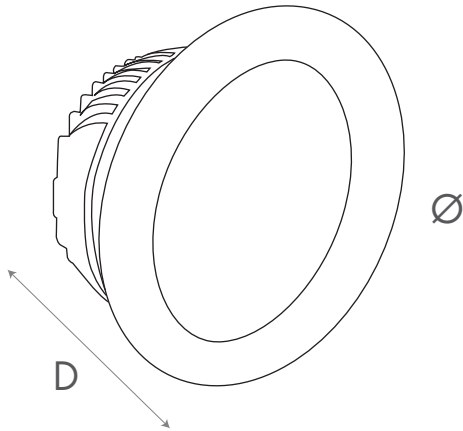

Ölçüler / Dimensions

Batarya Kit Uyumlu
Battery Kit Compatible

Dali Uyumlu
Dali Compatible

	D	Ø	
EAL.240	55	97	
EAL.340	48	117	
EAL.440	54	147	
EAL.540	58	175	
EAL.640	55	192	
EAL.840	58	227	

Tüm Ölçüler Milimetre Cinsindedir
All dimensions are in millimeters