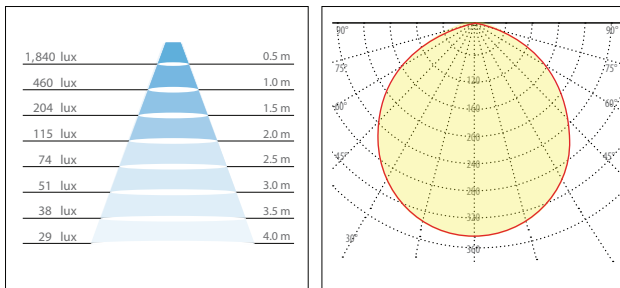

Dali Uyumlu
Dali Compatible

	D	Ø	
EAL.240	55	97	
EAL.340	48	117	
EAL.440	54	147	
EAL.540	58	175	
EAL.640	55	192	
EAL.840	58	227	

Tüm Ölçüler Milimetre Cinsindedir
All dimensions are in millimeters

Işık ve Lümen Grafiği / Light Curve and Graphics