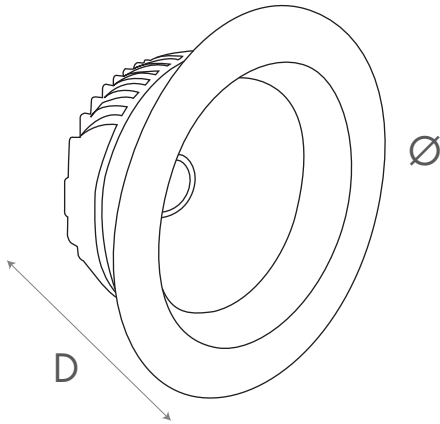

Ölçüler / Dimensions

Batarya Kit Uyumlu
Battery Kit Compatible

Dali Uyumlu
Dali Compatible

	D	Ø	
EAL.189	70	80	
EAL.289	70	108	
EAL.389	55	120	
EAL.489	55	150	
EAL.689	58	200	

Tüm Ölçüler Milimetre Cinsindedir
All dimensions are in millimeters