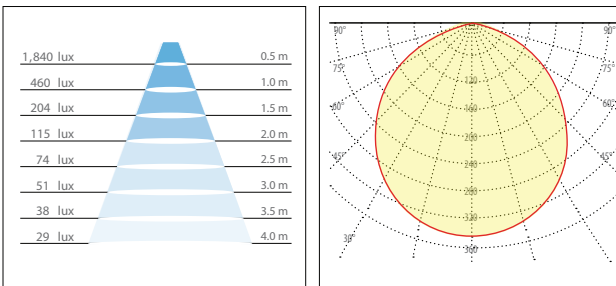

Dali Uyumlu
Dali Compatible

	D	Ø	
EAL.189	70	80	
EAL.289	70	108	
EAL.389	55	120	
EAL.489	55	150	
EAL.689	58	200	

Tüm Ölçüler Milimetre Cinsindedir
All dimensions are in millimeters

Işık ve Lümen Grafiği / Light Curve and Graphics