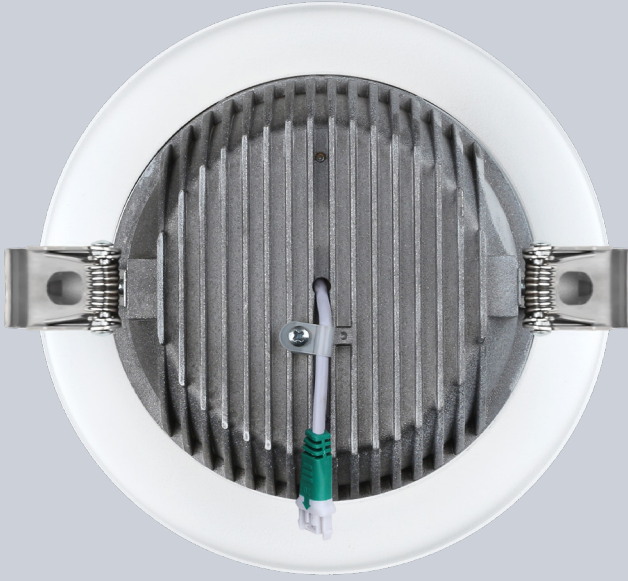

Standart Renkler / Stock Colors

- RAL9016 Beyaz
  White
- RAL9009 Metalik Gri
  Metallic Gray
- RAL9005 Siyah
  Black

Kaplama / Surface Treatment

- İpek Parlak
  Silk Polished
- ⊕ Kumlama
  Sand Treatment

Özel renk ve kaplama seçenekleri için lütfen satış ekibimize danışınız.
Ask our sales team for additional colors and surface treatment options.

EM-NOVERA serisi downlightlar, LED teknolojisi ve yüksek dayanımlı sürücüleri ile eski halogen ampüllere kıyasla çok daha az enerji tüketirler. Yekpare kademeli yapı ışık kaynağının hacime dengeli bir biçimde ve eşit yoğunlukta dağılmasını sağlar.

Low power consumption while high light efficiency, power consumption just 20% as much as high wattage halogen lamp and mercury lamp at the same luminous condition, it saves energy more than 75% than that traditional light.

Gövde	% 99 Alüminyum
Soğutucu	% 99 Alüminyum
Reflektör	38° COB Dizayn Alüminyum
Difüzör	Opsiyonel Şeffaf ya da Buzlu
Led Opsiyonları	OEM / Osram / Citizen / Samsung
Sürücü Opsiyonları	Aba / Tridonic / Meanwell / Osram

Body	99 % Aluminium
Cooling	99 % Aluminium
Reflector	38° COB Design Aluminium
Diffuser	Optional transparent or matt
Led Options	OEM / Osram / Citizen / Samsung
Driver Options	Aba / Tridonic / Meanwell / Osram

Isı Özellikleri / Heat Characteristics

HID/Sodium : 100 C

LED : 35 C

Tasarruf / Energy Saving