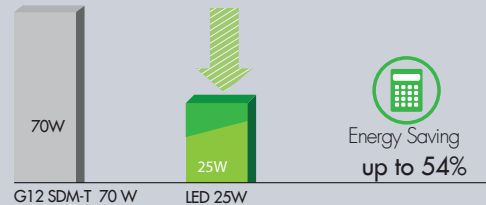

Isı Özellikleri / Heat Characteristics

HID/Sodium : 100 C

LED : 35 C

Tasarruf / Energy Saving

- Minimalist tasarımı ile geniş kullanım alanı
- Monoblok kademeli yapı ile bütüncül görünüm
- 50.000 Saate varan led ömrü
- Yekpare gövde sayesinde üstün ısı performansı