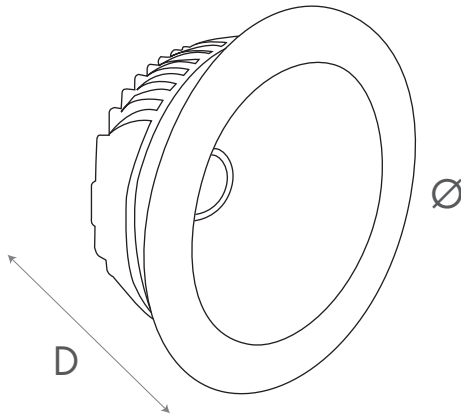

Ölçüler / Dimensions

Batarya Kit Uyumlu
Battery Kit Compatible

Dali Uyumlu
Dali Compatible

	D	Ø	
EAL.280	55	97	
EAL.380	48	117	
EAL.480	54	147	
EAL.680	55	192	

Tüm Ölçüler Milimetre Cinsindedir
All dimensions are in millimeters