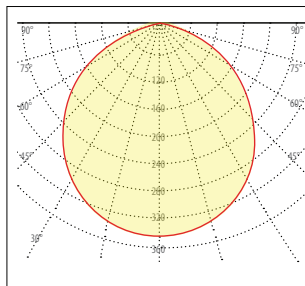

Dali Uyumlu
Dali Compatible

	D	Ø	
EAL.280	55	97	
EAL.380	48	117	
EAL.480	54	147	
EAL.680	55	192	

Tüm Ölçüler Milimetre Cinsindedir
All dimensions are in millimeters

Işık ve Lümen Grafiği / Light Curve and Graphics