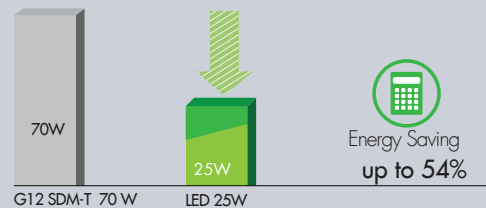

#### Tasarruf / Energy Saving

- Minimalist tasarımı ile geniş kullanım alanı
- Monoblok kademeli yapı ile bütüncül görünüm
- 50.000 Saate varan led ömrü
- Yekpare gövde sayesinde üstün ısı performansı

- Minimalist design allows wide usage areas
- Simplified structure for easy installation
- Long life up to **50,000** hours
- Superior heat dissipation performance