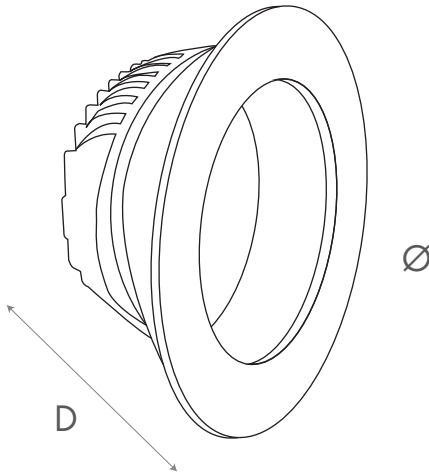

### Ölçüler / Dimensions

**Batarya Kit Uyumlu**  
Battery Kit Compatible

**Dali Uyumlu**  
Dali Compatible

	D	Ø	
EAL.242	70	97	
EAL.342	70	117	
EAL.442	75	147	
EAL.542	85	175	
EAL.642	85	192	
EAL.842	85	227	

**Tüm Ölçüler Milimetre Cinsindedir**  
All dimensions are in millimeters