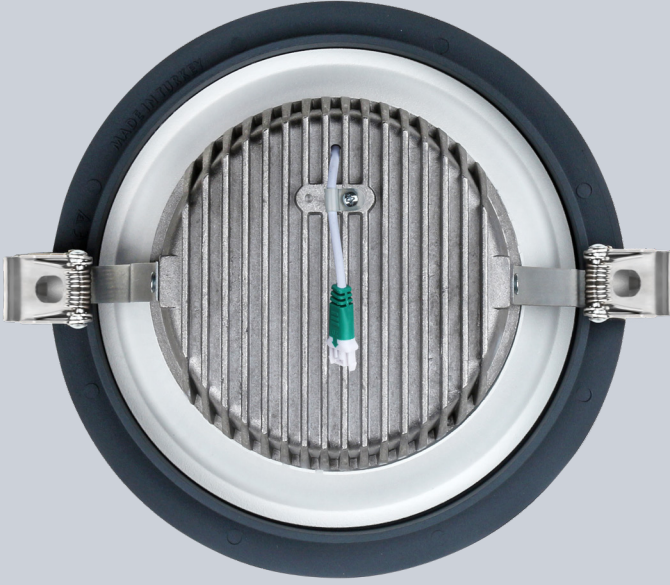

Standart Renkler / Stock Colors

- RAL9016 Beyaz
  White
- RAL9009 Metalik Gri
  Metallic Gray
- RAL9005 Siyah
  Black

Kaplama / Surface Treatment

- İpek Parlak
  Silk Polished
- ⊕ Kumlama
  Sand Treatment

Özel renk ve kaplama seçenekleri için lütfen satış ekibimize danışınız.
Ask our sales team for additional colors and surface treatment options.

EM-ELAS serisi downlightlar, LED teknolojisi ve yüksek dayanımlı sürücüleri ile eski halogen ampüllere kıyasla çok daha az enerji tüketirler. Yekpare kademeli yapı ışık kaynağının hacime dengeli bir biçimde ve eşit yoğunlukta dağılmasını sağlar.

Low power consumption while high light efficiency, power consumption just 20% as much as high wattage halogen lamp and mercury lamp at the same luminous condition, it saves energy more than 75% than that traditional light.

Gövde	% 99 Alüminyum
Soğutucu	% 99 Alüminyum
Reflektör	Krom kaplama ya da Alüminyum
Difüzör	Yüksek Kalite İtalyan Üretimi
Led Opsiyonları	Cree / Seul / Samsung
Sürücü Opsiyonları	Osram / Tridonic / Meanwell / Philips

Body	99 % Aluminium
Cooling	99 % Aluminium
Reflector	Chrome Coating or Aluminium High Quality Made in Italy
Diffuser	Quality Made in Italy
Led Options	Cree / Seul / Samsung
Driver Options	Osram / Tridonic / Meanwell / Philips

Isı Özellikleri / Heat Characteristics

HID/Sodium : 100 C

LED : 35 C

Tasarruf / Energy Saving