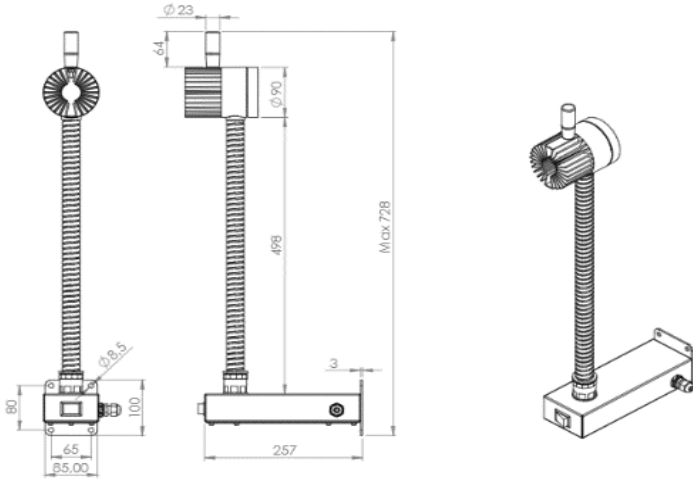

Renk Sıcaklığı (CCT) \ Color Temperature	: 4000K / 6500K
--	-----------------

SPINLED

Spiral Tır Aydınlatma LED
Armatürü

Spiral Truck Lighting LED
Luminaire

Ürün Ölçüleri \ Product Sizes

Ürün uzunluk Ölçüleri (mm) \ Dimensions (mm)

	En \ Wide	Boy \ Length	Yükseklik \ Height
Standart \ Standard	: 85	257	728

Ağırlık (kg) \ Weight (kg)

Standart \ Standard	: 3
---------------------	-----

Koli Ölçüleri (mm) \ Box Sizes (mm)

	En \ Wide	Boy \ Length	Yükseklik \ Height
Standart \ Standard	: 120	290	380