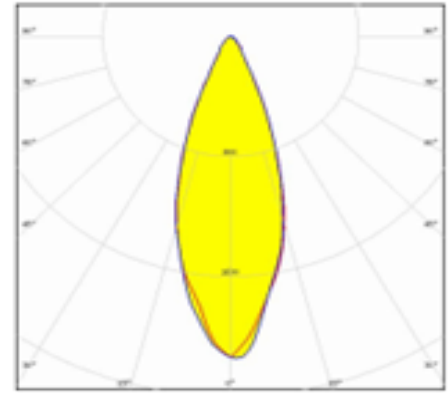

Fotometrik Eğri \ Photometric Curve

Diğer Özellikler \ Other Features & Conditions

Darbe Dayanım Sınıfı (IK)	: IK07
Çalışma Sıcaklığı Aralığı \ Operating Temperature Range	: -20 °C / +45 °C

Opsiyonel Özellikler \ Optional Features

Renk Sıcaklığı (CCT) \ Color Temperature	: 4000K / 6500K