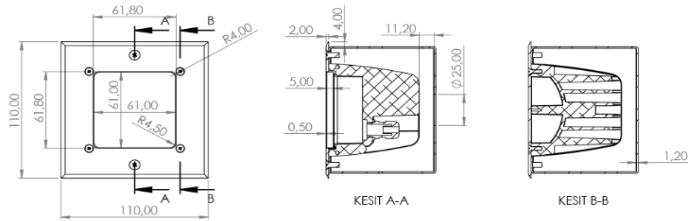

Renk Sıcaklığı (CCT)\Color Temperature	: 2700K-3000K-4000K-6500K -Green
--	----------------------------------

SQUARE FLOOR

Ürün Ölçüleri \ Product Sizes

Ürün uzunluk Ölçüleri (mm) \ Dimensions (mm)

	En \ Wide	Boy \ Length	Yükseklik \ Height
Standart \ Standard	: 110	110	82

Ağırlık (kg) \ Weight (kg)

Standart \ Standard	: 800g
---------------------	--------

Koli Ölçüleri (mm) \ Box Sizes (mm)

	En \ Wide	Boy \ Length	Yükseklik \ Height
Standart \ Standard	:		