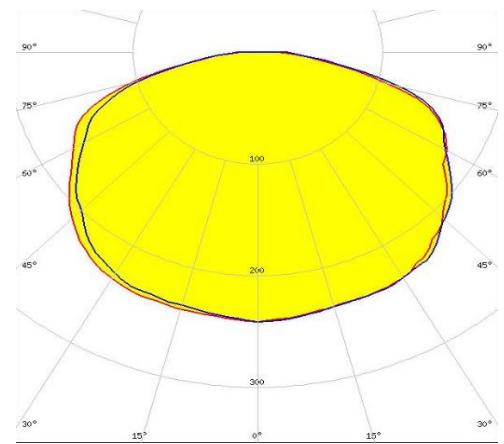

Fotometrik Eğri \ Photometric Curve

Diğer Özellikler \ Other Features & Conditions

Darbe Dayanım Sınıfı (IK)	:
Çalışma Sıcaklığı Aralığı \	: -20 °C / +45 °C
Operating Temperature Range	

Opsiyonel Özellikler \ Optional Features

Renk Sıcaklığı (CCT)\Color Temperature	: 2700K-3000K-4000K-6500K -Green