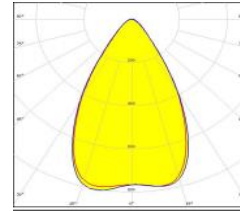

Optik ve Elektriksel Özellikler \ Optical & Electrical Features

Tüketim Gücü \ Power Consumption	: 30 W
Armatür Lümeni \ Final Luminous Flux	: 3300 lm
Armatür Verimliliği \ Efficacy	: 110 lm/w
Giriş Gerilimi \ Input Voltage	: 220-240V
Giriş Frekans \ Frequency	: 50-60 Hz
Sürüş Akımı \ Drive Current	: 700 mA
Optik örtücü \ Optical	: Multi Lens
Optik Sistem\Optical System	: (20°/ 25°/ 60° / 120°Lens)
Optik lens yada reflektör \ Diffuser	: PMMA
Güç Faktörü \ Power Factor	: >95
Renkssel Geriverim İndeksi (CRI)	: >80
Yüksek Gerilim Darbe Dayanımı \	: Faz-Nötr:2kV
Surge Transient Protection	
Elektriksel Koruma Sınıfı \ Electrical Protection I:	Class II - SELV

Fotometrik Eğri \ Photometric Curve

RECTANGLE SPOT

Ürün Ölçüleri \ Product Sizes

Ürün uzunluk Ölçüleri (mm) \ Dimensions (mm)

	En \ Wide	Boy \ Length	Yükseklik \ Height
Standart \ Standard	78.4	188.8	110.9