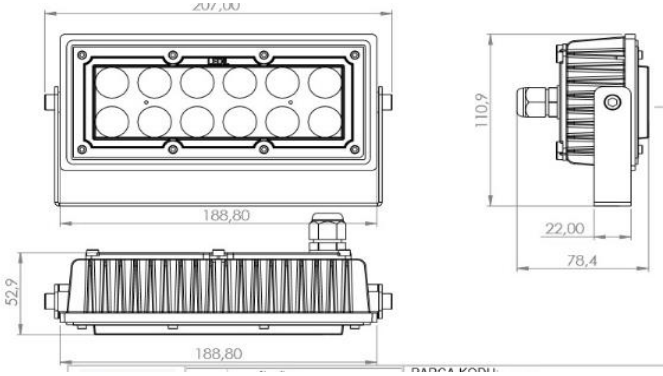

RECTANGLE SPOT

Ürün Bilgisi \ Product Data

Standart Ürün Özellikleri \ Standard Features

Gövde \ Housing	: Alüminyum
IP Koruma Sınıfı \ IP Grade	: IP65
Kullanım Şekli \ Installation	: Dış Ortam (Zemine Montaj)
Işık Kaynağı \ Light Source	: Power Led
Renk \ Colors	: Ral 9005 - Ral 9010 - Ral 7016- Ral 7040

Fotometrik Eğri \ Photometric Curve

RECTANGLE SPOT

Ürün Ölçüleri \ Product Sizes

Ürün uzunluk Ölçüleri (mm) \ Dimensions (mm)

	En \ Wide	Boy \ Length	Yükseklik \ Height
Standart \ Standard	78.4	188.8	110.9

Ağırlık (kg) \ Weight (kg)

Standart \ Standard :

Koli Ölçüleri (mm) \ Box Sizes (mm)

	En \ Wide	Boy \ Length	Yükseklik \ Height
Standart \ Standard	:	:	:

Ürün Görselleri \ Product Images