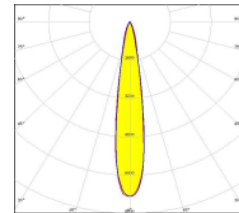

Optik ve Elektriksel Özellikler \ Optical & Electrical Features

Tüketim Gücü \ Power Consumption	: 30 W
Armatür Lümeni \ Final Luminous Flux	: 3300 lm
Armatür Verimliliği \ Efficacy	: 110 lm/w
Giriş Gerilimi \ Input Voltage	: 220-240V
Giriş Frekans \ Frequency	: 50-60 Hz
Sürüş Akımı \ Drive Current	: 700 mA
Optik örtücü \ Optical	: Multi Lens
Optik Sistem\Optical System	: (20°/ 25°/ 60° / 120°Lens)
Optik lens yada reflektör \ Diffuser	: PMMA
Güç Faktörü \ Power Factor	: >95
Renkssel Geriverim İndeksi (CRI)	: >80
Yüksek Gerilim Darbe Dayanımı \	: Faz-Nötr:2kV
Surge Transient Protection	
Elektriksel Koruma Sınıfı \ Electrical Protection I:	Class II - SELV

Fotometrik Eğri \ Photometric Curve

RECTANGLE SPOT

Ürün Ölçüleri \ Product Sizes

Ürün uzunluk Ölçüleri (mm) \ Dimensions (mm)

	En \ Wide	Boy \ Length	Yükseklik \ Height
Standart \ Standard	78.4	188.8	110.9