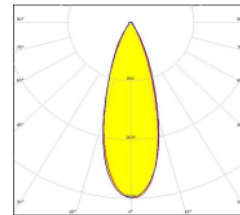

Fotometrik Eğri \ Photometric Curve

RECTANGLE SPOT

Ürün Ölçüleri \ Product Sizes

Ürün uzunluk Ölçüleri (mm) \ Dimensions (mm)

	En \ Wide	Boy \ Length	Yükseklik \ Height
Standart \ Standard	78.4	188.8	110.9