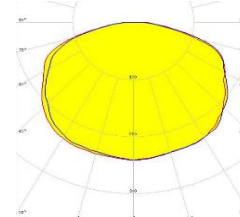

Fotometrik Eğri \ Photometric Curve

RECTANGLE SPOT

Ürün Ölçüleri \ Product Sizes

Ürün uzunluk Ölçüleri (mm) \ Dimensions (mm)

	En \ Wide	Boy \ Length	Yükseklik \ Height
Standart \ Standard	78.4	188.8	110.9