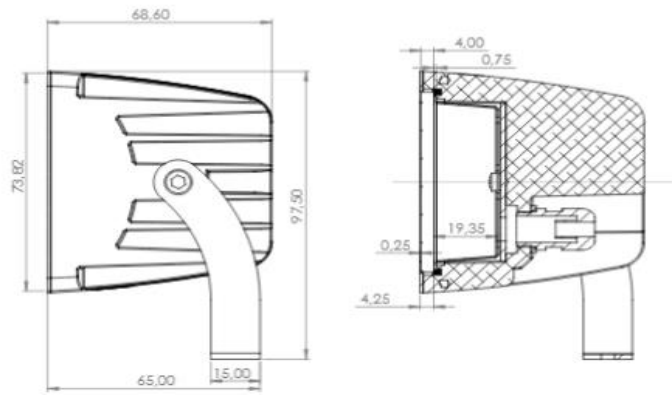

SQUARE SPOT

Ürün Bilgisi \ Product Data

Standart Ürün Özellikleri \ Standard Features

Gövde \ Housing	: Alüminyum Enjeksiyon
IP Koruma Sınıfı \ IP Grade	: IP66
Kullanım Şekli \ Installation	: Zemin Montaj
Işık Kaynağı \ Light Source	: SMD Led
Renk \ Colors	: Ral 9010 / Ral 9005 / Ral 7016 / Ral7040

Fotometrik Eğri \ Photometric Curve

Diğer Özellikler \ Other Features & Conditions

Darbe Dayanım Sınıfı (IK)	: Ik08
Çalışma Sıcaklığı Aralığı \	: -20°C / +45 °C
Operating Temperature Range	

Opsiyonel Özellikler \ Optional Features

Renk Sıcaklığı (CCT)\Color Temperature	: 2700K-3000K-4000K-6500K -Green
--	----------------------------------

SQUARE SPOT

Ürün Ölçüleri \ Product Sizes

Ürün uzunluk Ölçüleri (mm) \ Dimensions (mm)

	En \ Wide	Boy \ Length	Yükseklik \ Height
Standart \ Standard	65	81	97.5

Ağırlık (kg) \ Weight (kg)

Standart \ Standard	408g
---------------------	------

Koli Ölçüleri (mm) \ Box Sizes (mm)

	En \ Wide	Boy \ Length	Yükseklik \ Height
Standart \ Standard	68,6	97,5	73,82

Ürün Görselleri \ Product Images