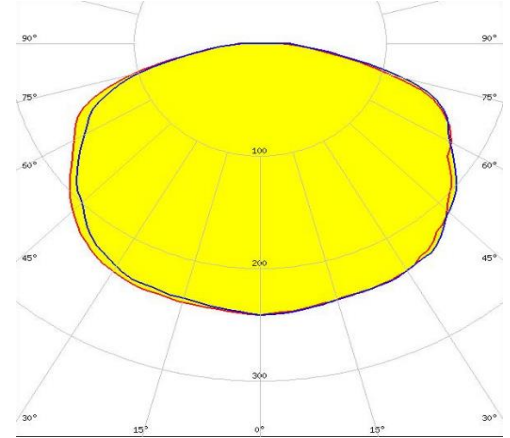

Fotometrik Eğri \ Photometric Curve

Diğer Özellikler \ Other Features & Conditions

Darbe Dayanım Sınıfı (IK)	: Ik08
Çalışma Sıcaklığı Aralığı \	: -20°C / +45 °C
Operating Temperature Range	

Opsiyonel Özellikler \ Optional Features

Renk Sıcaklığı (CCT)\Color Temperature	: 2700K-3000K-4000K-6500K -Green