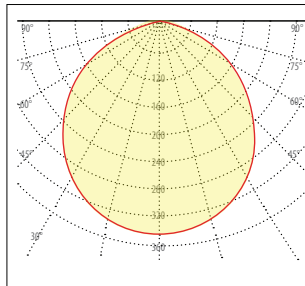

Dali Uyumlu
Dali Compatible

	D	Ø	H
EAL.283	55	97	97
EAL.383	48	117	117
EAL.483	54	147	147
EAL.683	55	192	192

Tüm Ölçüler Milimetre Cinsindedir
All dimensions are in millimeters

Işık ve Lümen Grafiği / Light Curve and Graphics