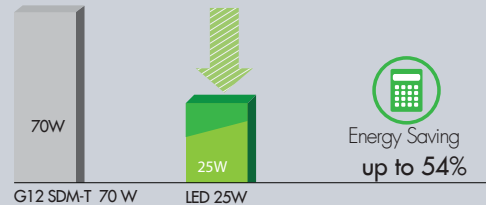

Isı Özellikleri / Heat Characteristics

HID/Sodium : 100 C

LED : 35 C

Tasarruf / Energy Saving

- Minimalist tasarımı ile geniş kullanım alanı
- Monoblok kademeli yapı ile bütüncül görünüm
- 50.000 Saate varan led ömrü
- Yekpare gövde sayesinde üstün ısı performansı