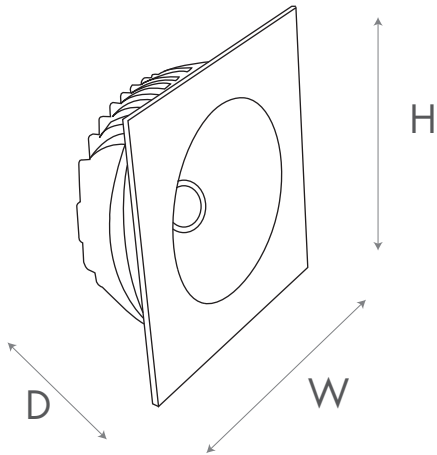

Ölçüler / Dimensions

Batarya Kit Uyumlu
Battery Kit Compatible

Dali Uyumlu
Dali Compatible

	D	Ø	H
EAL.283	55	97	97
EAL.383	48	117	117
EAL.483	54	147	147
EAL.683	55	192	192

Tüm Ölçüler Milimetre Cinsindedir
All dimensions are in millimeters