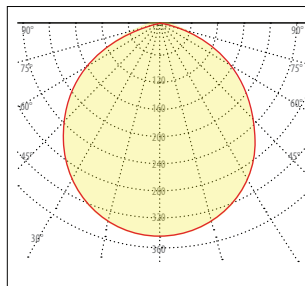

Dali Uyumlu
Dali Compatible

Ölçüler / Dimensions

	D	W	H
EALC.689	100	195	195
EALC2.689	100	350	195
EALC3.689	100	520	195

Tüm Ölçüler Milimetre Cinsindedir
All dimensions are in millimeters

Işık ve Lümen Grafiği / Light Curve and Graphics