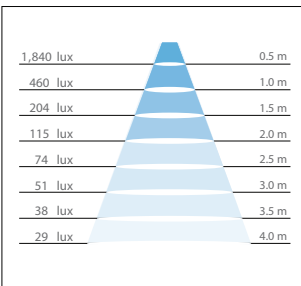

Dali Uyumlu
Dali Compatible

Ölçüler / Dimensions

	D	W	H
EALC.689	100	195	195
EALC2.689	100	350	195
EALC3.689	100	520	195

Tüm Ölçüler Milimetre Cinsindedir
All dimensions are in millimeters

Işık ve Lümen Grafiği / Light Curve and Graphics