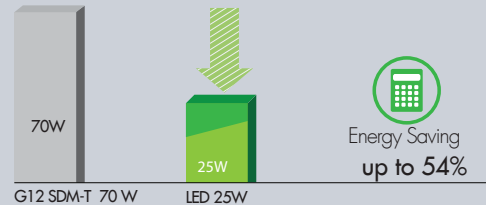

Isı Özellikleri / Heat Characteristics

HID/Sodium : 100 C

LED : 35 C

Tasarruf / Energy Saving

- Minimalist tasarımı ile geniş kullanım alanı
- Monoblok kademeli yapı ile bütüncül görünüm
- 50.000 Saate varan led ömrü
- Yekpare gövde sayesinde üstün ısı performansı