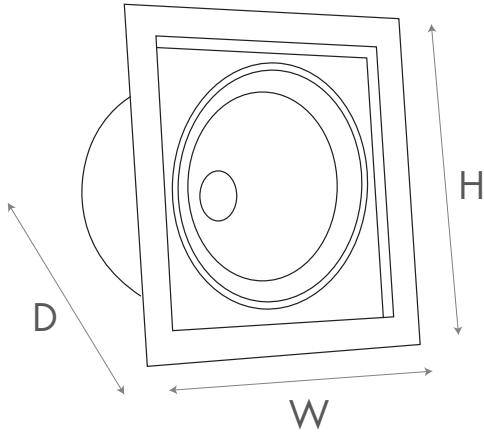

Dali Uyumlu
Dali Compatible

Ölçüler / Dimensions

	D	W	H
EALC.689	100	195	195
EALC2.689	100	350	195
EALC3.689	100	520	195

Tüm Ölçüler Milimetre Cinsindedir
All dimensions are in millimeters

Işık ve Lümen Grafiği / Light Curve and Graphics