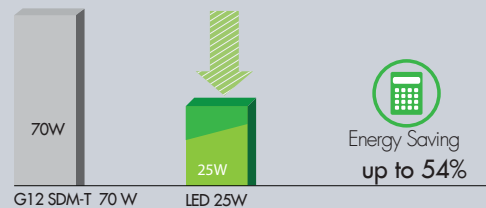

Tasarruf / Energy Saving

emyteknik.com sitemizden IES datası ve indirilebilir dökümantasyona erişebilirsiniz.

Go to emyteknik.com for all downloadable technical documents.