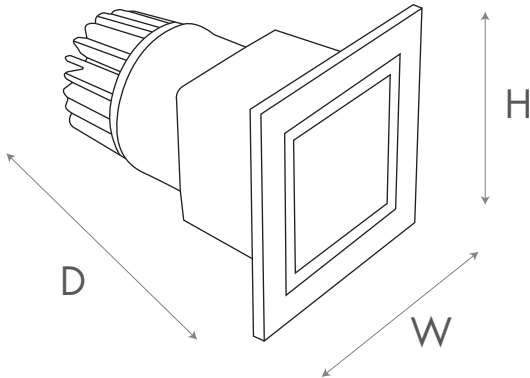

Ölçüler / Dimensions

Batarya Kit Uyumlu
Battery Kit Compatible

Dali Uyumlu
Dali Compatible

	D	W	H
EAHC.90X90	90	90	90
EAHC.120X120	90	120	120

Tüm Ölçüler Milimetre Cinsindedir
All dimensions are in millimeters