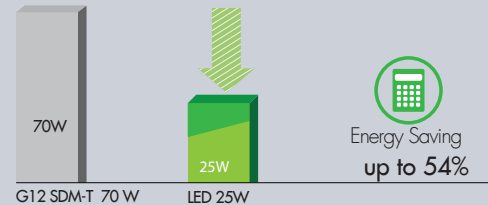

Isı Özellikleri / Heat Characteristics

HID/Sodium : 100 C

LED : 35 C

Tasarruf / Energy Saving

- Minimalist tasarımı ile geniş kullanım alanı
- Monoblok kademeli yapı ile bütüncül görünüm
- 50.000 Saate varan led ömrü
- Yekpare gövde sayesinde üstün ısı performansı