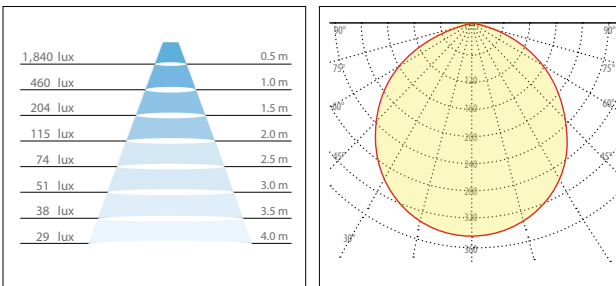

Dali Uyumlu
Dali Compatible

	D	W	H
EAHC.90X90	90	90	90
EAHC.120X120	90	120	120

Tüm Ölçüler Milimetre Cinsindedir
All dimensions are in millimeters

Işık ve Lümen Grafiği / Light Curve and Graphics

Kelvin Değerleri / Kelvin Values