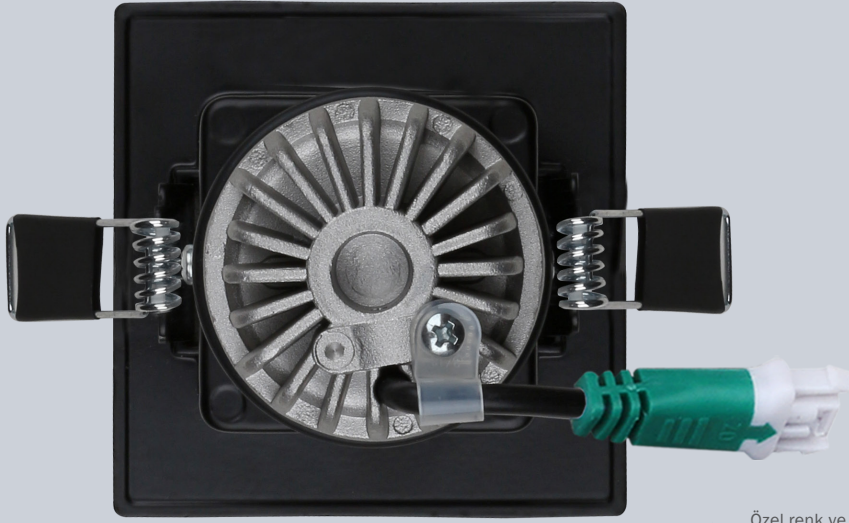

Standart Renkler / Stock Colors

- RAL9016 Beyaz
  White
- RAL9009 Metalik Gri
  Metallic Gray
- RAL9005 Siyah
  Black

Kaplama / Surface Treatment

- İpek Parlak
  Silk Polished
- ⊕ Kumlama
  Sand Treatment

Özel renk ve kaplama seçenekleri için lütfen satış ekibimize danışınız.
Ask our sales team for additional colors and surface treatment options.

EM-TERRANA serisi downlightlar, LED teknolojisi ve yüksek dayanımlı sürücülerini ile eski halogen ampüllere kıyasla çok daha az enerji tüketirler. Yekpare kademeli yapı ışık kaynağının hacime dengeli bir biçimde ve eşit yoğunlukta dağılmasını sağlar.

Low power consumption while high light efficiency, power consumption just 20% as much as high wattage halogen lamp and mercury lamp at the same luminous condition, it saves energy more than 75% than that traditional light.

Gövde	% 99 Alüminyum
Soğutucu	% 99 Alüminyum
Reflektör	38° COB Dizayn Alüminyum
Difüzör	Opsiyonel Şeffaf ya da Buzlu
Led Opsiyonları	OEM / Osram / Citizen / Samsung
Sürücü Opsiyonları	Aba / Tridonic / Meanwell / Osram

Body	99 % Aluminium
Cooling	99 % Aluminium
Reflector	38° COB Design Aluminium
Diffuser	Optional transparent or matt
Led Options	OEM / Osram / Citizen / Samsung
Driver Options	Aba / Tridonic / Meanwell / Osram

Isı Özellikleri / Heat Characteristics

HID/Sodium : 100 C

LED : 35 C

Tasarruf / Energy Saving