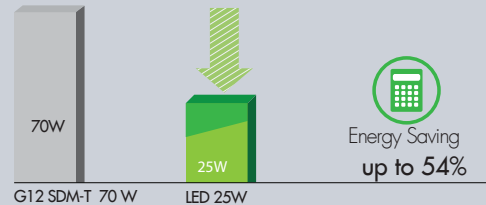

Isı Özellikleri / Heat Characteristics

HID/Sodium : 100 C

LED : 35 C

Tasarruf / Energy Saving

- Minimalist tasarımı ile geniş kullanım alanı
- Monoblok kademeli yapı ile bütüncül görünüm
- 50.000 Saate varan led ömrü
- Yekpare gövde sayesinde üstün ısı performansı