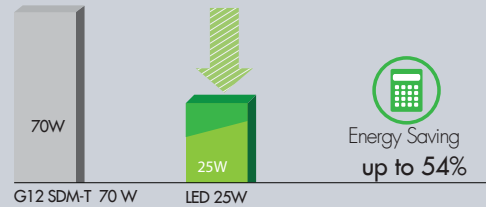

Isı Özellikleri / Heat Characteristics

HID/Sodium : 100 C

LED : 35 C

Tasarruf / Energy Saving

- Minimalist tasarımı ile geniş kullanım alanı
- Monoblok kademeli yapı ile bütüncül görünüm
- 50.000 Saate varan led ömrü
- Yekpare gövde sayesinde üstün ısı performansı