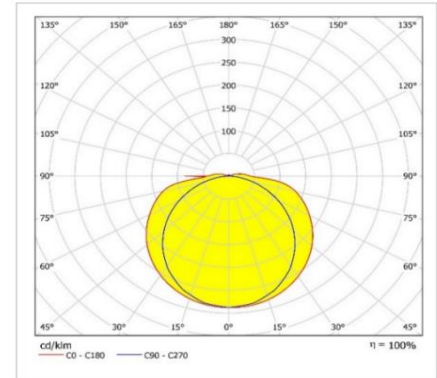

Fotometrik Eğri \ Photometric Curve

Diğer Özellikler \ Other Features & Conditions

Darbe Dayanım Sınıfı (IK)	: IK09
Çalışma Sıcaklığı Aralığı \ Operating Temperature Range	: -25 C° +50 C°

Opsiyonel Özellikler \ Optional Features

Renk Sıcaklığı (CCT)\Color Temperature	: 4000 K