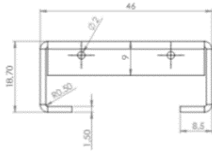

Renk Sıcaklığı (CCT)\Color Temperature	:4000K
--	--------

ETANJ 120 CM

Ürün Ölçüleri \ Product Sizes

Ürün uzunluk Ölçüleri (mm) \ Dimensions (mm)

	En \ Wide	Boy\ Length	Yükseklik\Height
Standart\Standard	46	1198	18,7

Ağırlık (kg) \ Weight (kg)

Standart\Standard

Koli Ölçüleri (mm) \ Box Sizes (mm)

	En \ Wide	Boy\ Length	Yükseklik\Height
Standart\Standard			

Ürün Görselleri \ Product Images