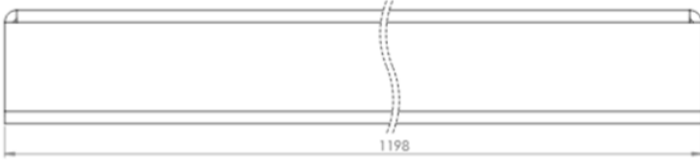

Renk Sıcaklığı (CCT)\Color Temperature	:4000K
--	--------

ETANJ 120 CM

Ürün Ölçüleri \ Product Sizes

Ürün uzunluk Ölçüleri (mm) \ Dimensions (mm)

	En \ Wide	Boy\ Length	Yükseklik\Height
Standart\Standard	46	1198	18,7