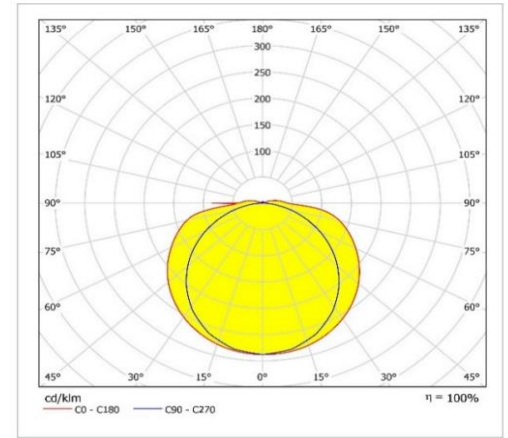

Fotometrik Eğri \ Photometric Curve

Diğer Özellikler \ Other Features & Conditions

Darbe Dayanım Sınıfı (IK)	: IK09
Çalışma Sıcaklığı Aralığı \ Operating Temperature Range	: -25 C° +50 C°

Opsiyonel Özellikler \ Optional Features

Renk Sıcaklığı (CCT)\Color Temperature	:4000K