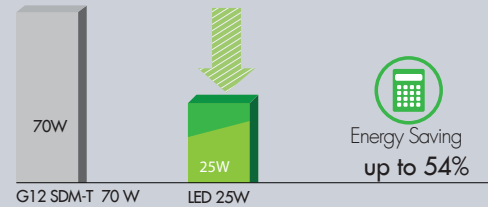

Isı Özellikleri / Heat Characteristics

HID/Sodium : 100 C

LED : 35 C

Tasarruf / Energy Saving

- Minimalist tasarımı ile geniş kullanım alanı
- Monoblok kademeli yapı ile bütüncül görünüm
- 50.000 Saate varan led ömrü
- Yekpare gövde sayesinde üstün ısı performansı