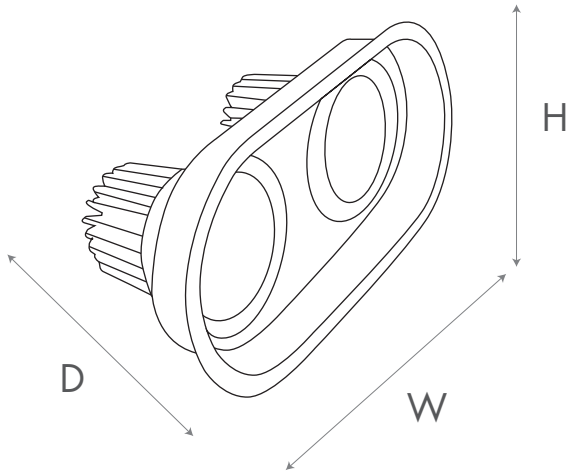

Dali Uyumlu
Dali Compatible

Ölçüler / Dimensions

	D	W	H
EALC.210	90	210	112

Tüm Ölçüler Milimetre Cinsindedir
All dimensions are in millimeters

Işık ve Lümen Grafiği / Light Curve and Graphics

Kelvin Değerleri / Kelvin Values