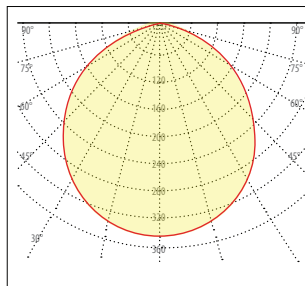

Dali Uyumlu
Dali Compatible

Ölçüler / Dimensions

	D	W	H
EALC.210	90	210	112

Tüm Ölçüler Milimetre Cinsindedir
All dimensions are in millimeters

Işık ve Lümen Grafiği / Light Curve and Graphics

Kelvin Değerleri / Kelvin Values