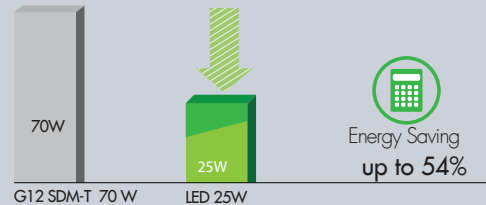

Isı Özellikleri / Heat Characteristics

HID/Sodium : 100 C

LED : 35 C

Tasarruf / Energy Saving

emyteknik.com sitemizden IES datası ve indirilebilir dökümantasyona erişebilirsiniz.

Go to emyteknik.com for all downloadable technical documents.