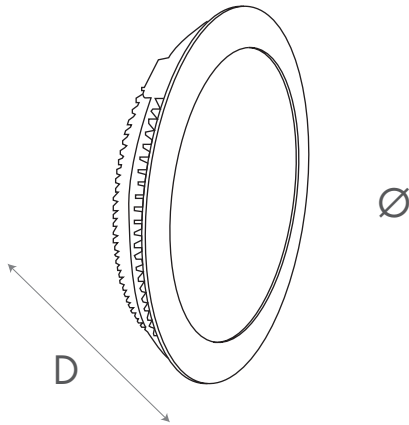

Isı Özellikleri / Heat Characteristics

HID/Sodium : 100 C

LED : 35 C

Tasarruf / Energy Saving

emyteknik.com sitemizden IES datası ve indirilebilir dökümantasyona erişebilirsiniz.

Go to emyteknik.com for all downloadable technical documents.

Difüzör Efekt / Diffuser Effect

Ölçüler / Dimensions

Batarya Kit Uyumlu
Battery Kit CompatibleDali Uyumlu
Dali Compatible

	D	Ø
EAL.448	35	160
EAL.648	35	210
EAL.848	35	260
EAL.1048	35	320

Tüm Ölçüler Milimetre Cinsindedir
All dimensions are in millimeters